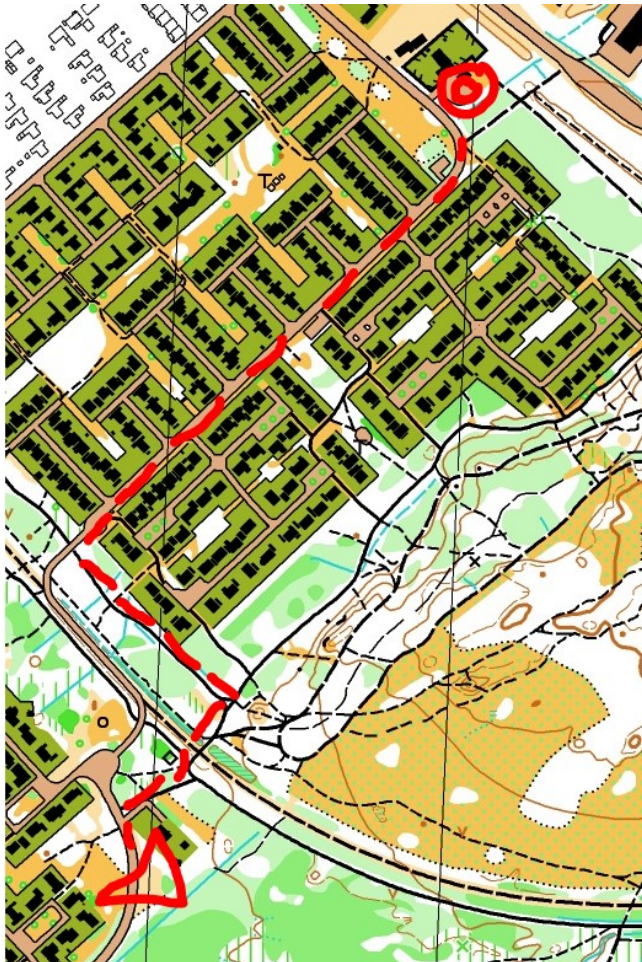

PM FOK:s Höstcup Etapp 2

Start:

1000m

Ingen snitsling.

Karta:

Skala 1:7500

Flera nya mountainbikestigar runt slingan finns inte med på kartan!

Herrbanan går i kors ett par gånger. Kontrollera en extra gång så att du springer till rätt kontroll!