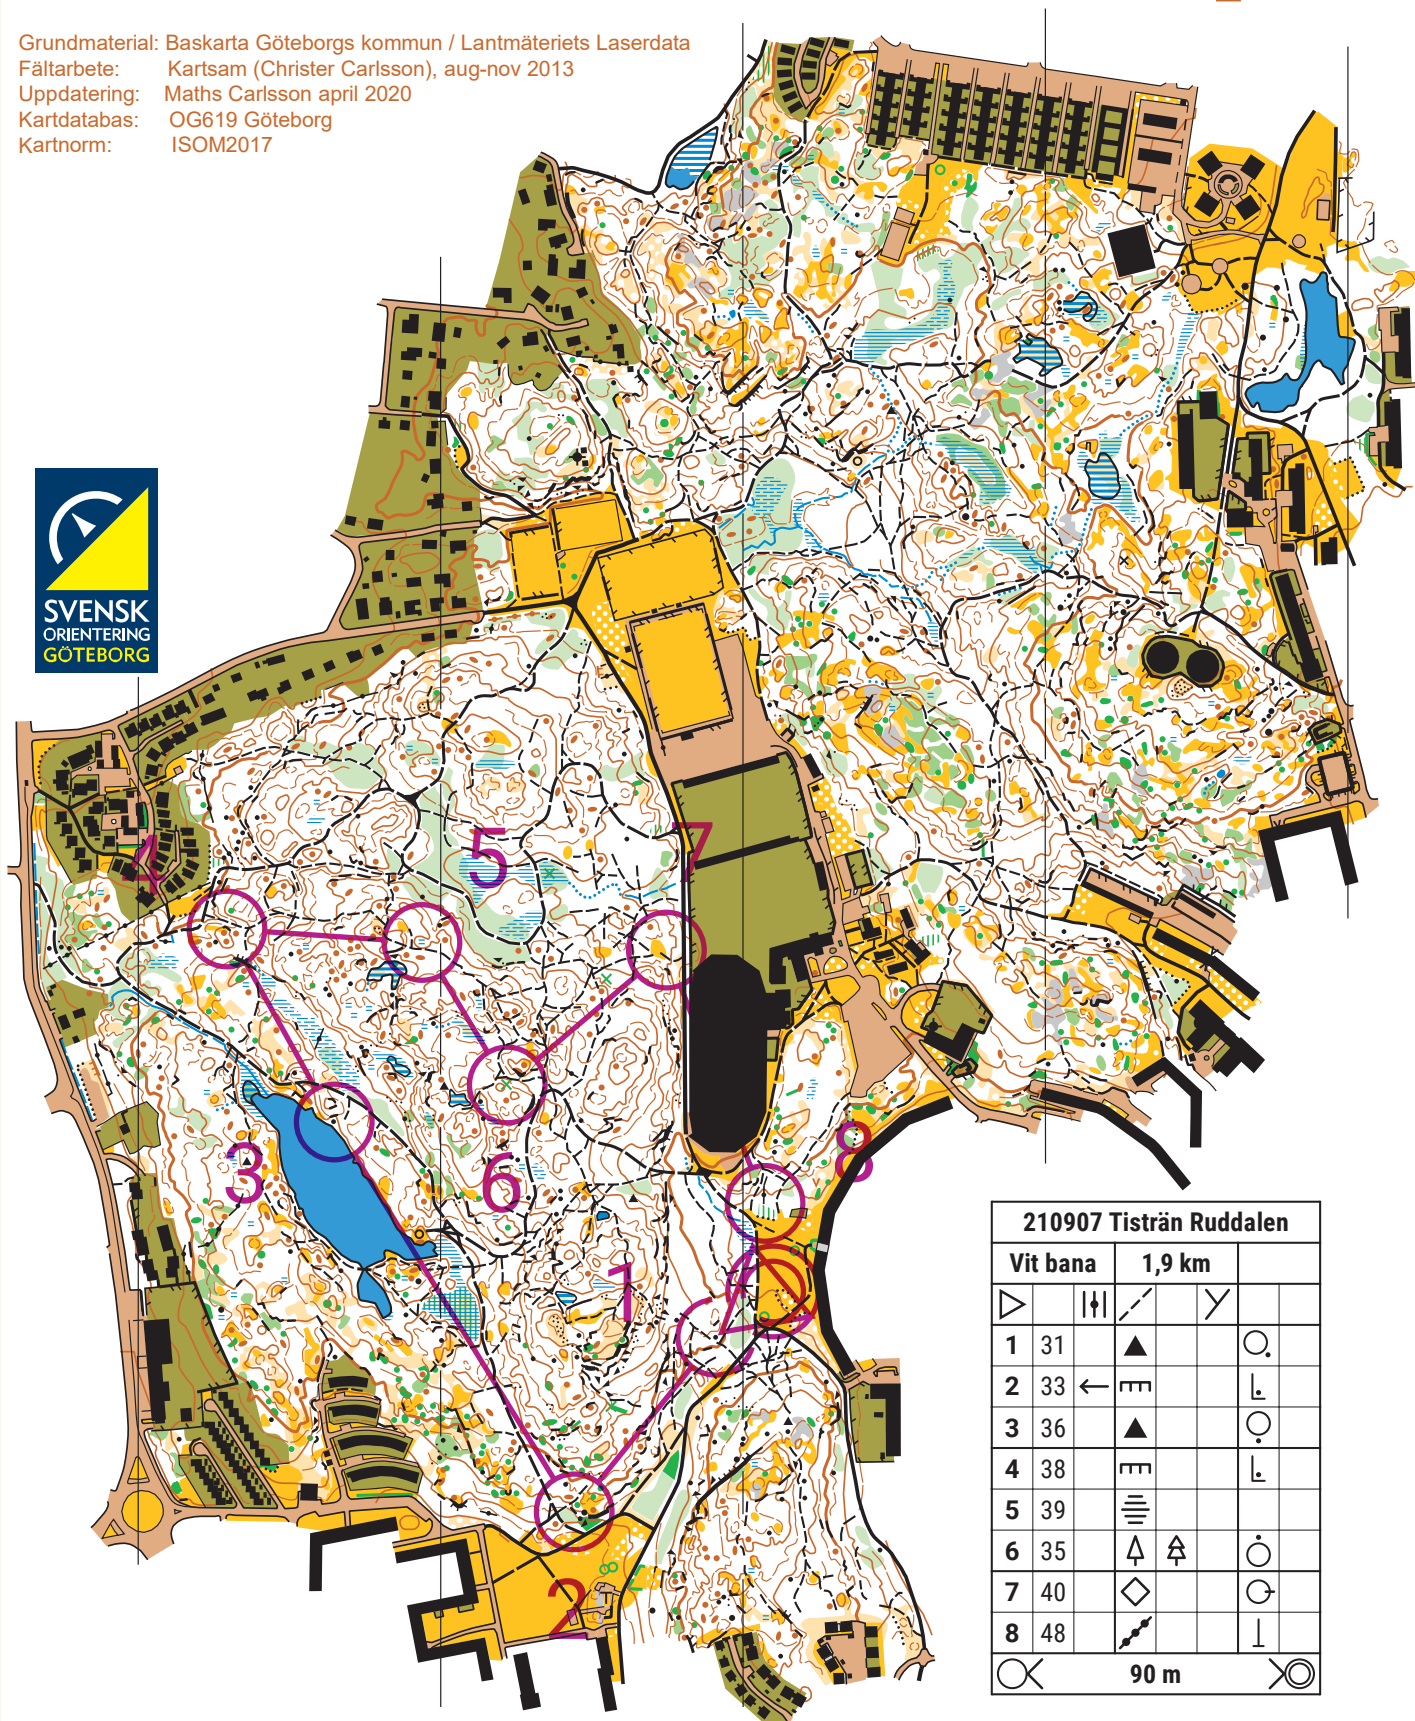

Ruddalen OG619

Utgiven av Göteborgsskartor

Skala 1:7 500 / Ekvidistans 5 meter

Grundmaterial: Baskarta Göteborgs kommun / Lantmäteriets Laserdata
Fältarbete: Kartsam (Christer Carlsson), aug-nov 2013
Uppdatering: Maths Carlsson april 2020
Kartdatabas: OG619 Göteborg
Kartnorm: ISOM2017

| 210907 Tisträn Ruddalen | | | | |
|-------------------------|------|--------|--|--|
| Vit bana | | 1,9 km | | |
| | | | | |
| 1 31 | | | | |
| 2 33 | | | | |
| 3 36 | | | | |
| 4 38 | | | | |
| 5 39 | | | | |
| 6 35 | | | | |
| 7 40 | | | | |
| 8 48 | | | | |
| | 90 m | | | |