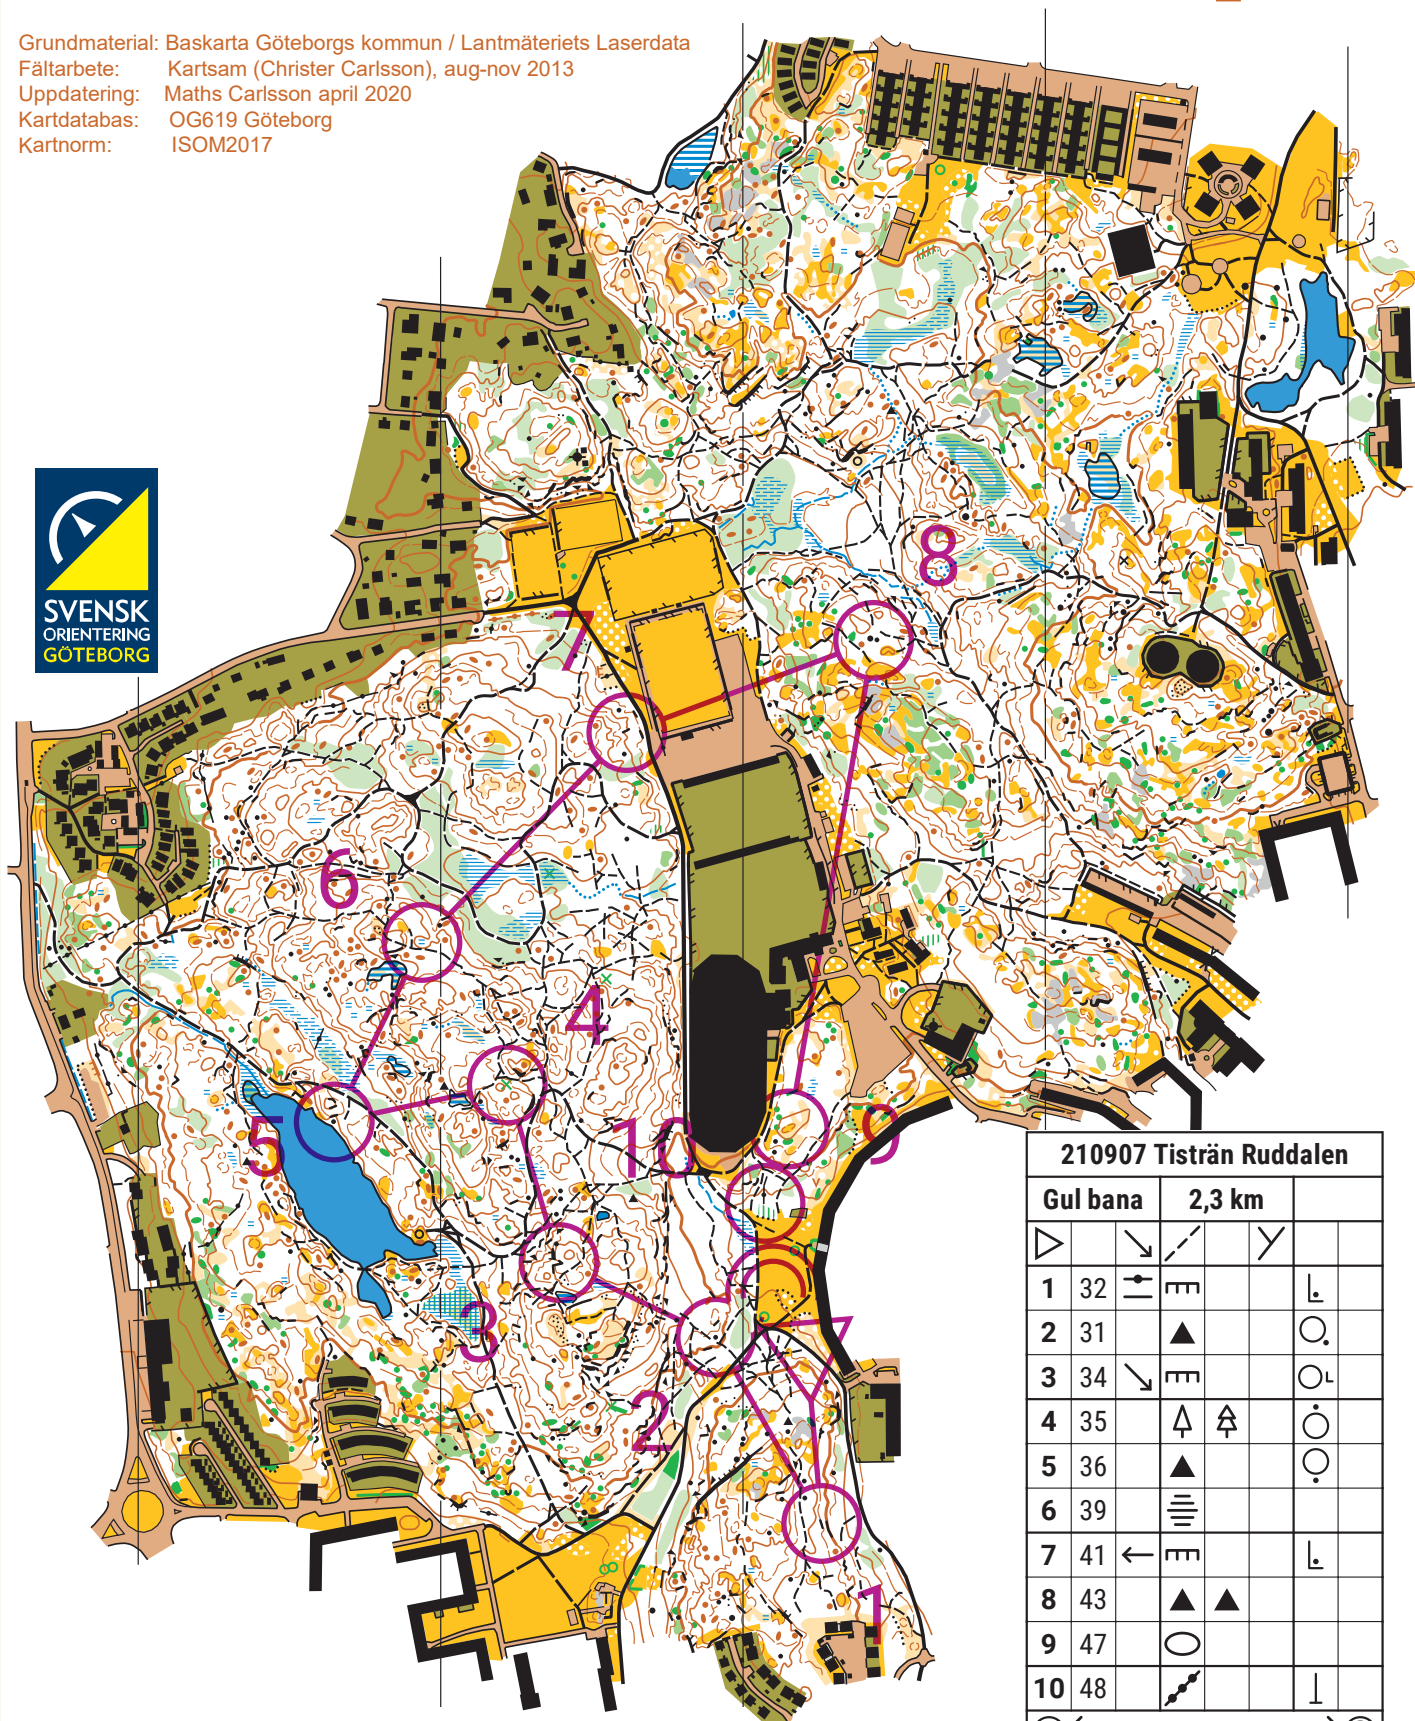

Ruddalen OG619

Utgiven av Göteborgsskartor

Skala 1:7 500 / Ekvidistans 5 meter

Grundmaterial: Baskarta Göteborgs kommun / Lantmäteriets Laserdata
 Fältharbete: Kartsam (Christer Carlsson), aug-nov 2013
 Uppdatering: Maths Carlsson april 2020
 Kartdatabas: OG619 Göteborg
 Kartnorm: ISOM2017

210907 Tisträn Ruddalen					
Gul bana		2,3 km			
1	32				
2	31				
3	34				
4	35				
5	36				
6	39				
7	41				
8	43				
9	47				
10	48				
	90 m				