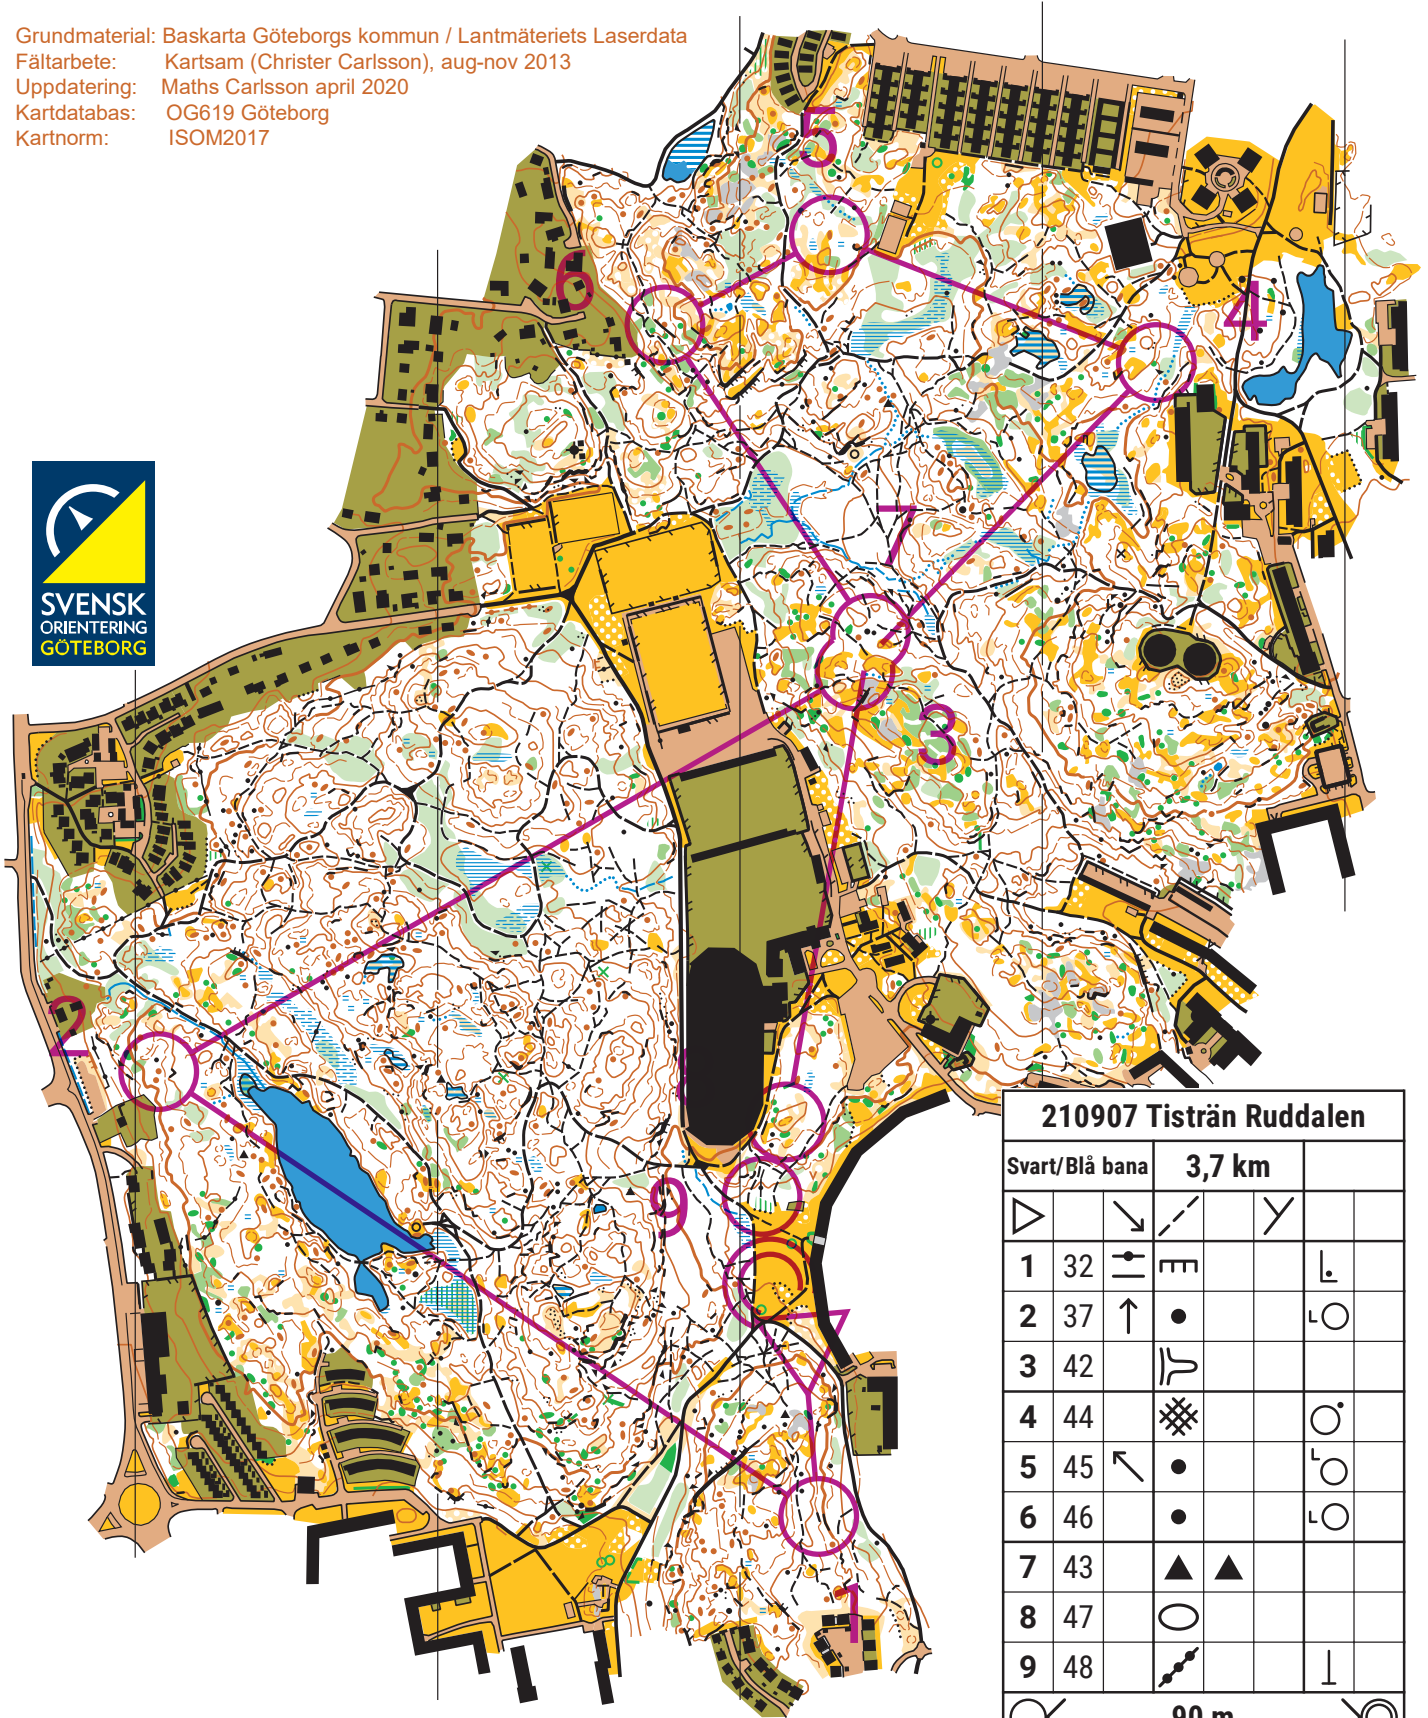

# Ruddalen OG619

Utgiven av Göteborgsskartor

Skala 1:7 500 / Ekvidistans 5 meter

Grundmaterial: Baskarta Göteborgs kommun / Lantmäteriets Laserdata  
Fältarbete: Kartsam (Christer Carlsson), aug-nov 2013  
Uppdatering: Maths Carlsson april 2020  
Kartdatabas: OG619 Göteborg  
Kartnorm: ISOM2017

210907 Tisträn Ruddalen					
Svart/Blå bana		3,7 km			
1	32				
2	37				
3	42				
4	44				
5	45				
6	46				
7	43				
8	47				
9	48				
		90 m			