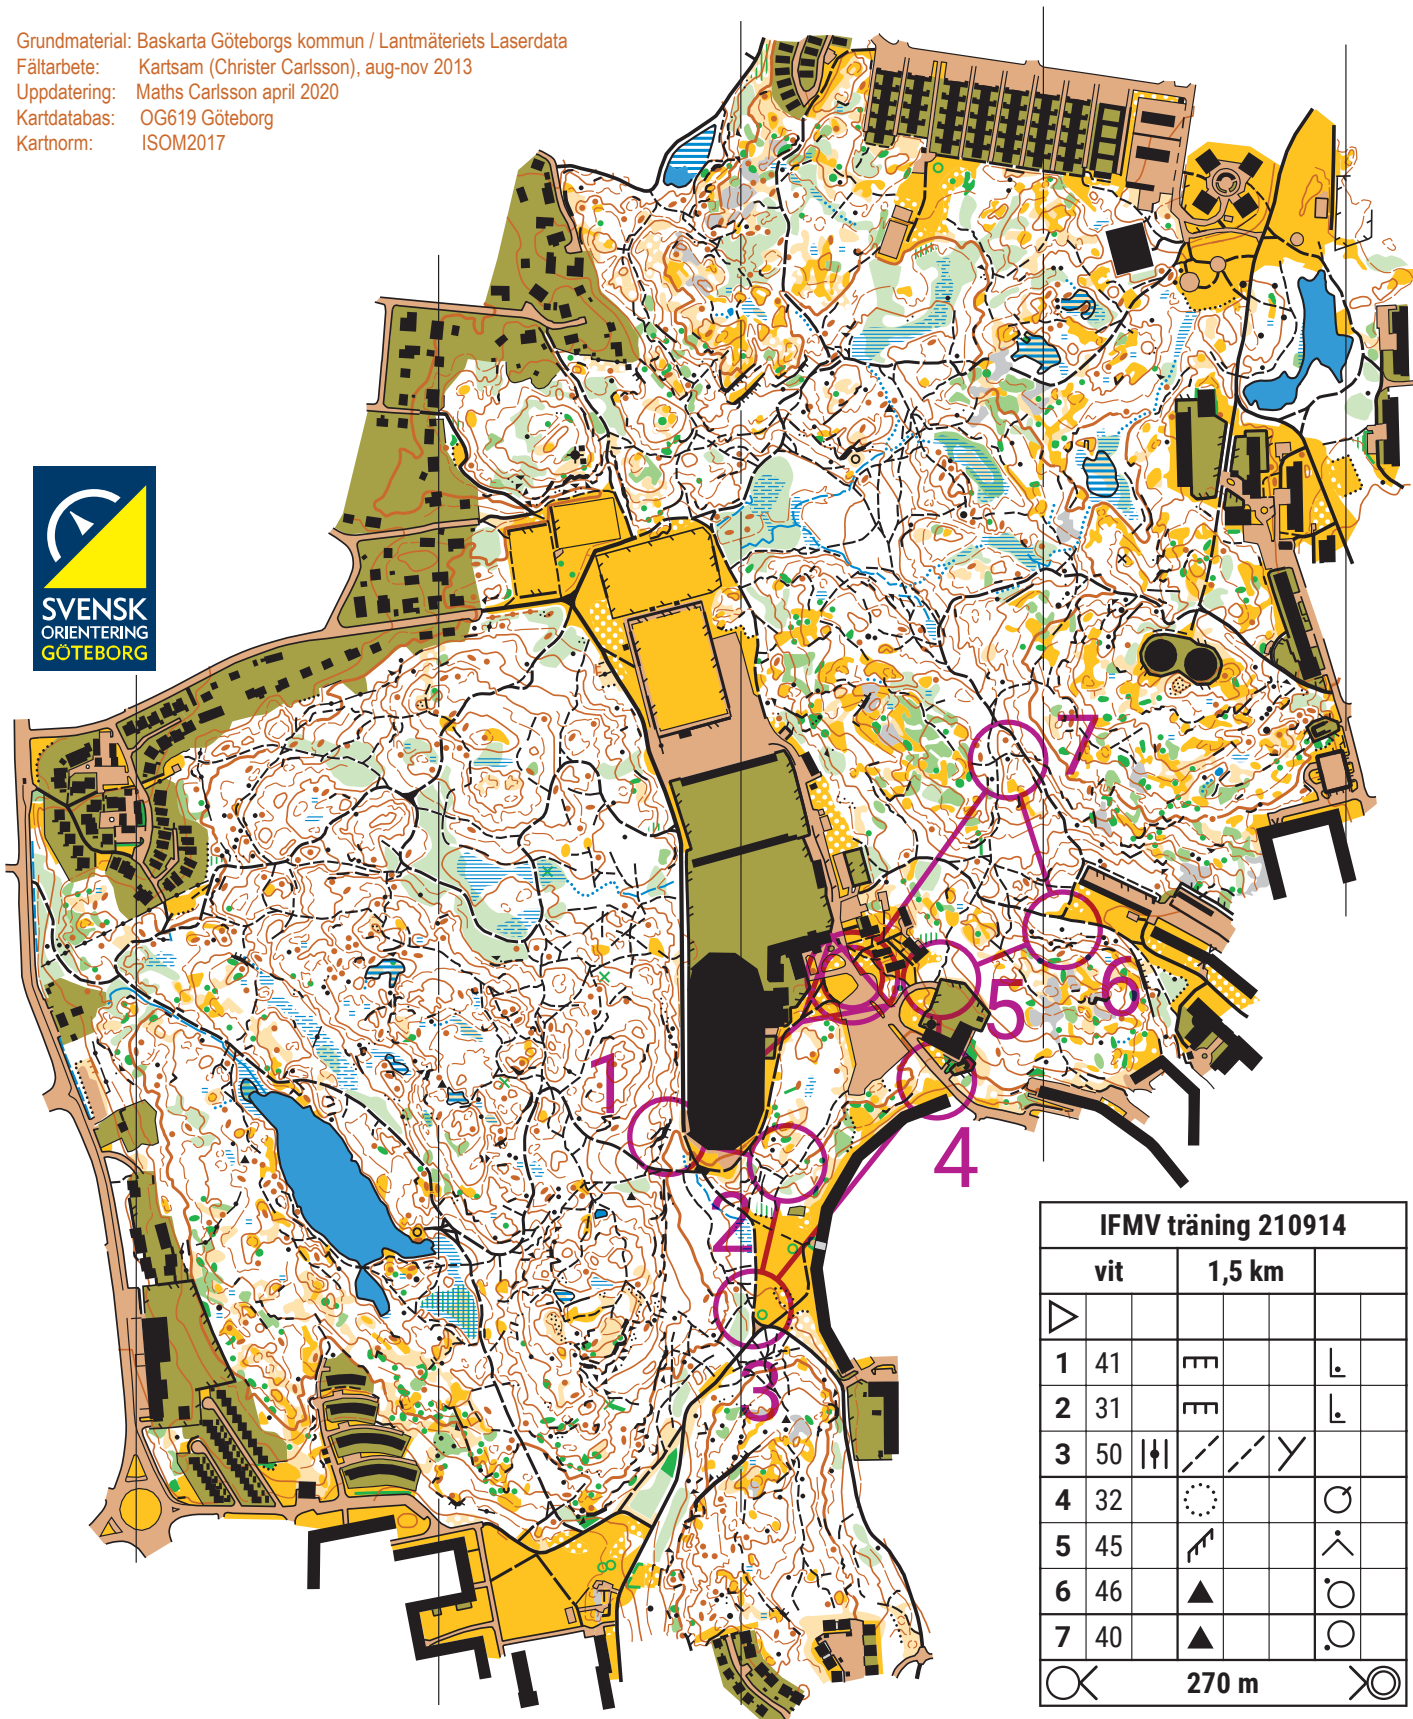

Ruddalen OG619

Utgiven av Göteborgsskartor

Skala 1:7 500 / Ekvidistans 5 meter

Grundmaterial: Baskarta Göteborgs kommun / Lantmäteriets Laserdata

Fältarbete: Kartsam (Christer Carlsson), aug-nov 2013

Uppdatering: Maths Carlsson april 2020

Kartdatabas: OG619 Göteborg

Kartnorm: ISOM2017

IFMV träning 210914				
	vit	1,5 km		
▷				
1	41	▬		└
2	31	▬		└
3	50		///	Y
4	32	○		⊙
5	45	↗		^
6	46	▲		○
7	40	▲		○
⊙	270 m			⊙