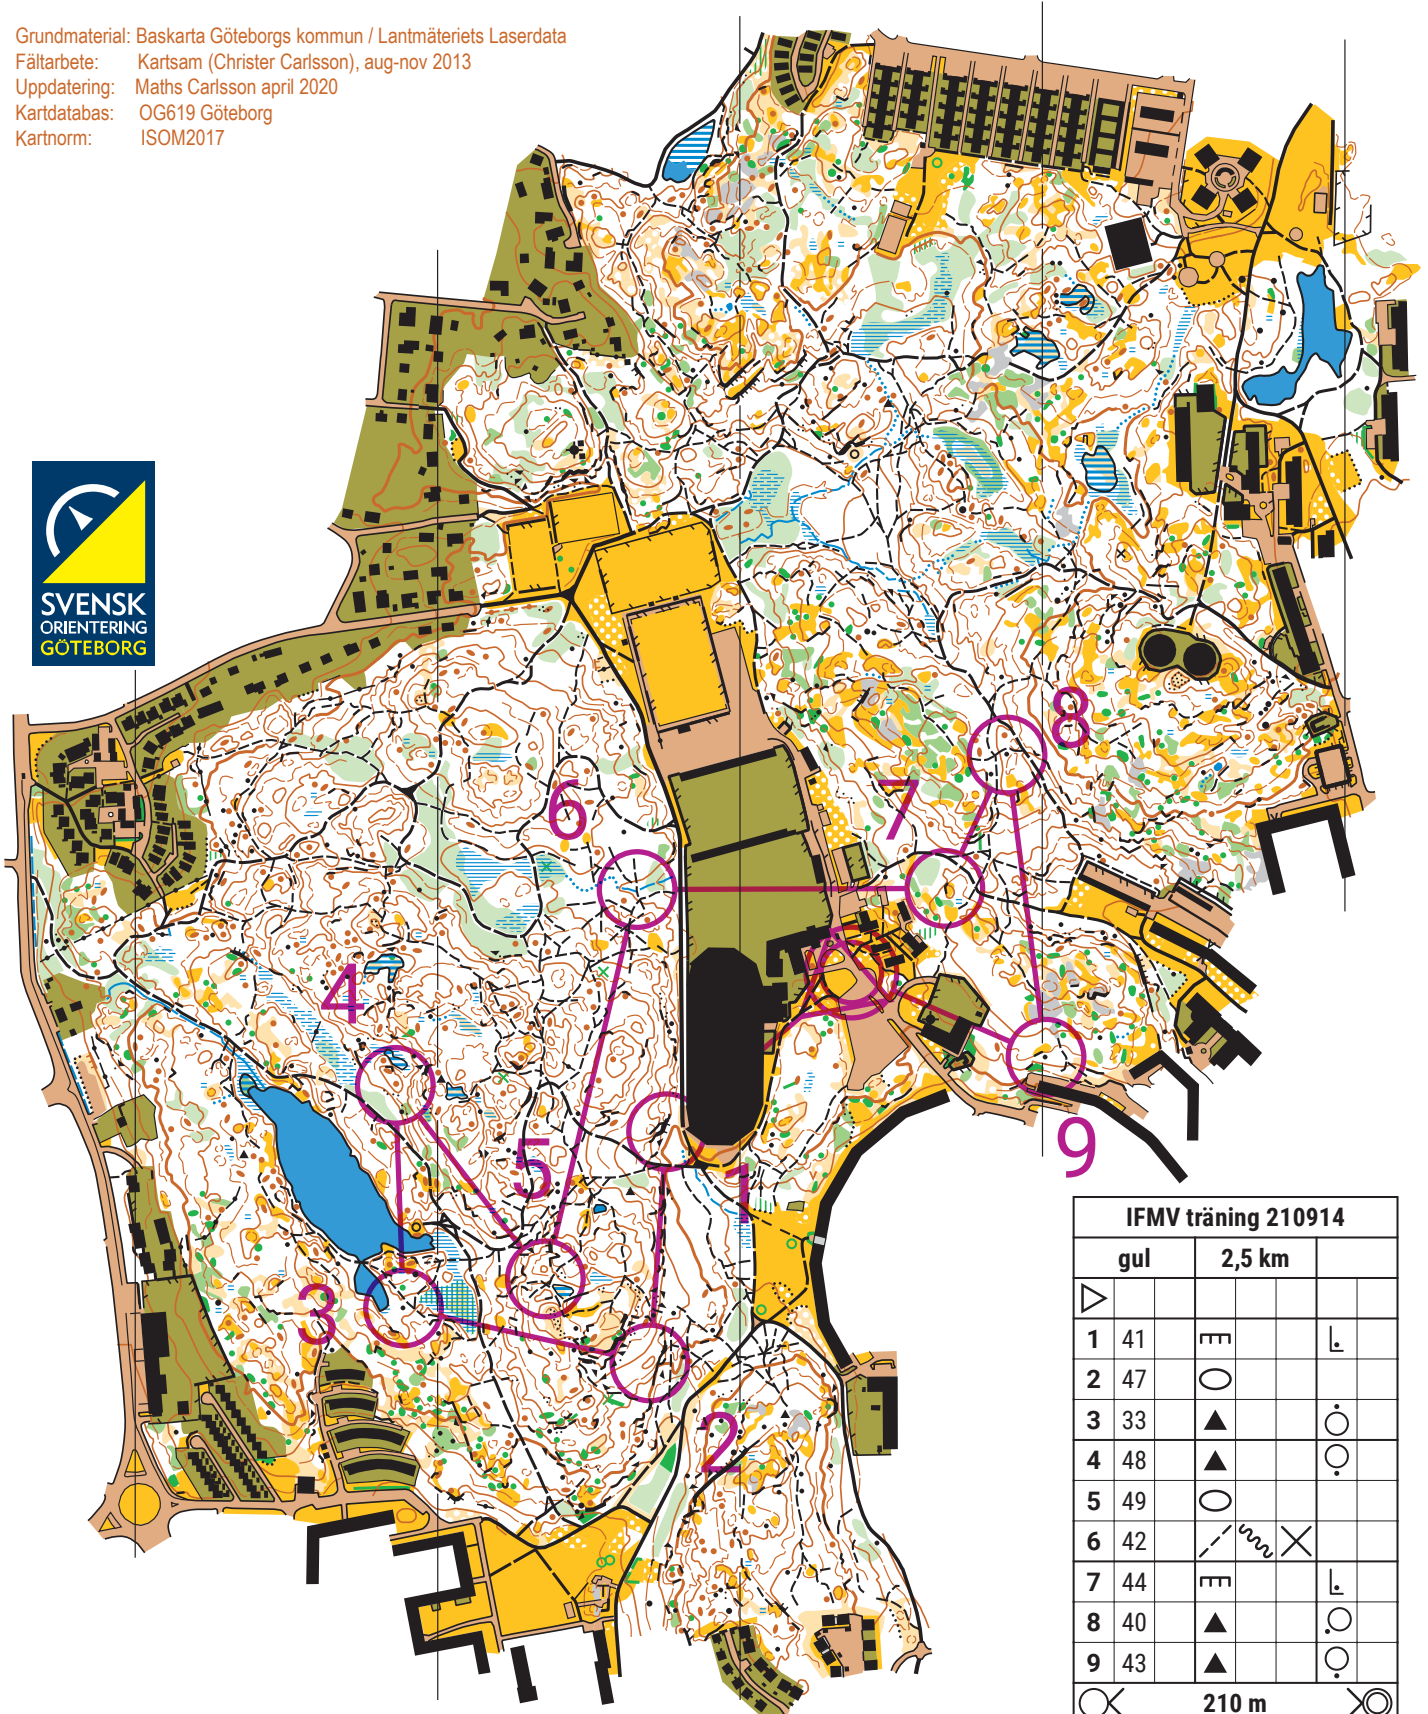

Ruddalen OG619

Utgiven av Göteborgsskartor

Skala 1:7 500 / Ekvidistans 5 meter

Grundmaterial: Baskarta Göteborgs kommun / Lantmäteriets Laserdata
Fältarbete: Kartsam (Christer Carlsson), aug-nov 2013
Uppdatering: Maths Carlsson april 2020
Kartdatabas: OG619 Göteborg
Kartnorm: ISOM2017

IFMV träning 210914			
	gul	2,5 km	
▷			
1	41	▬	└
2	47	○	
3	33	▲	○
4	48	▲	○
5	49	○	
6	42	▬	×
7	44	▬	└
8	40	▲	○
9	43	▲	○

○ 210 m ○