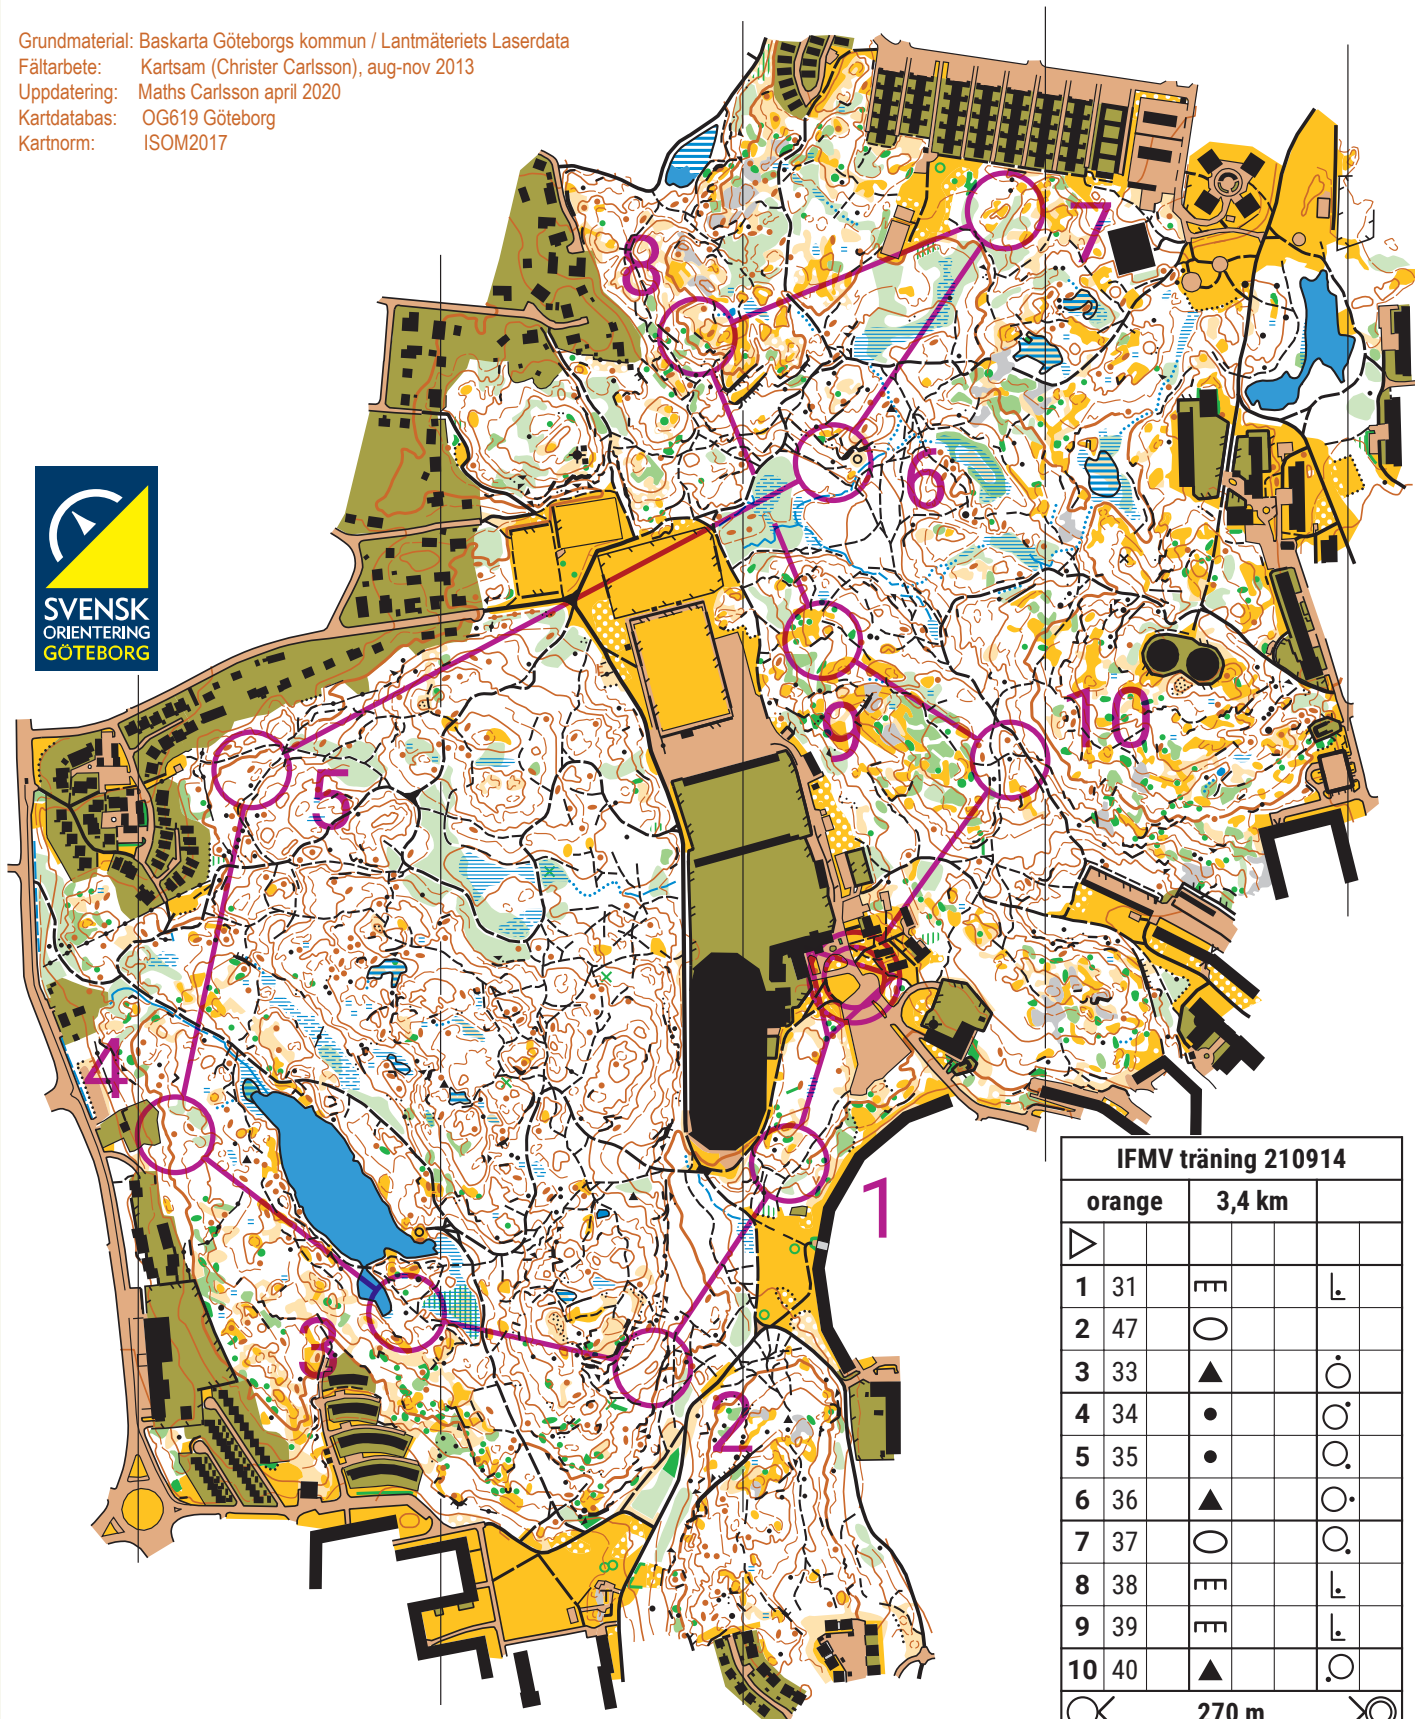

Ruddalen OG619

Utgiven av Göteborgsskartor

Skala 1:7 500 / Ekvidistans 5 meter

Grundmaterial: Baskarta Göteborgs kommun / Lantmäteriets Laserdata
Fältarbete: Kartsam (Christer Carlsson), aug-nov 2013
Uppdatering: Maths Carlsson april 2020
Kartdatabas: OG619 Göteborg
Kartnorm: ISOM2017

IFMV träning 210914			
orange		3,4 km	
1	31	▬	└
2	47	○	
3	33	▲	○
4	34	●	○
5	35	●	○
6	36	▲	○
7	37	○	○
8	38	▬	└
9	39	▬	└
10	40	▲	○

○ 270 m ○