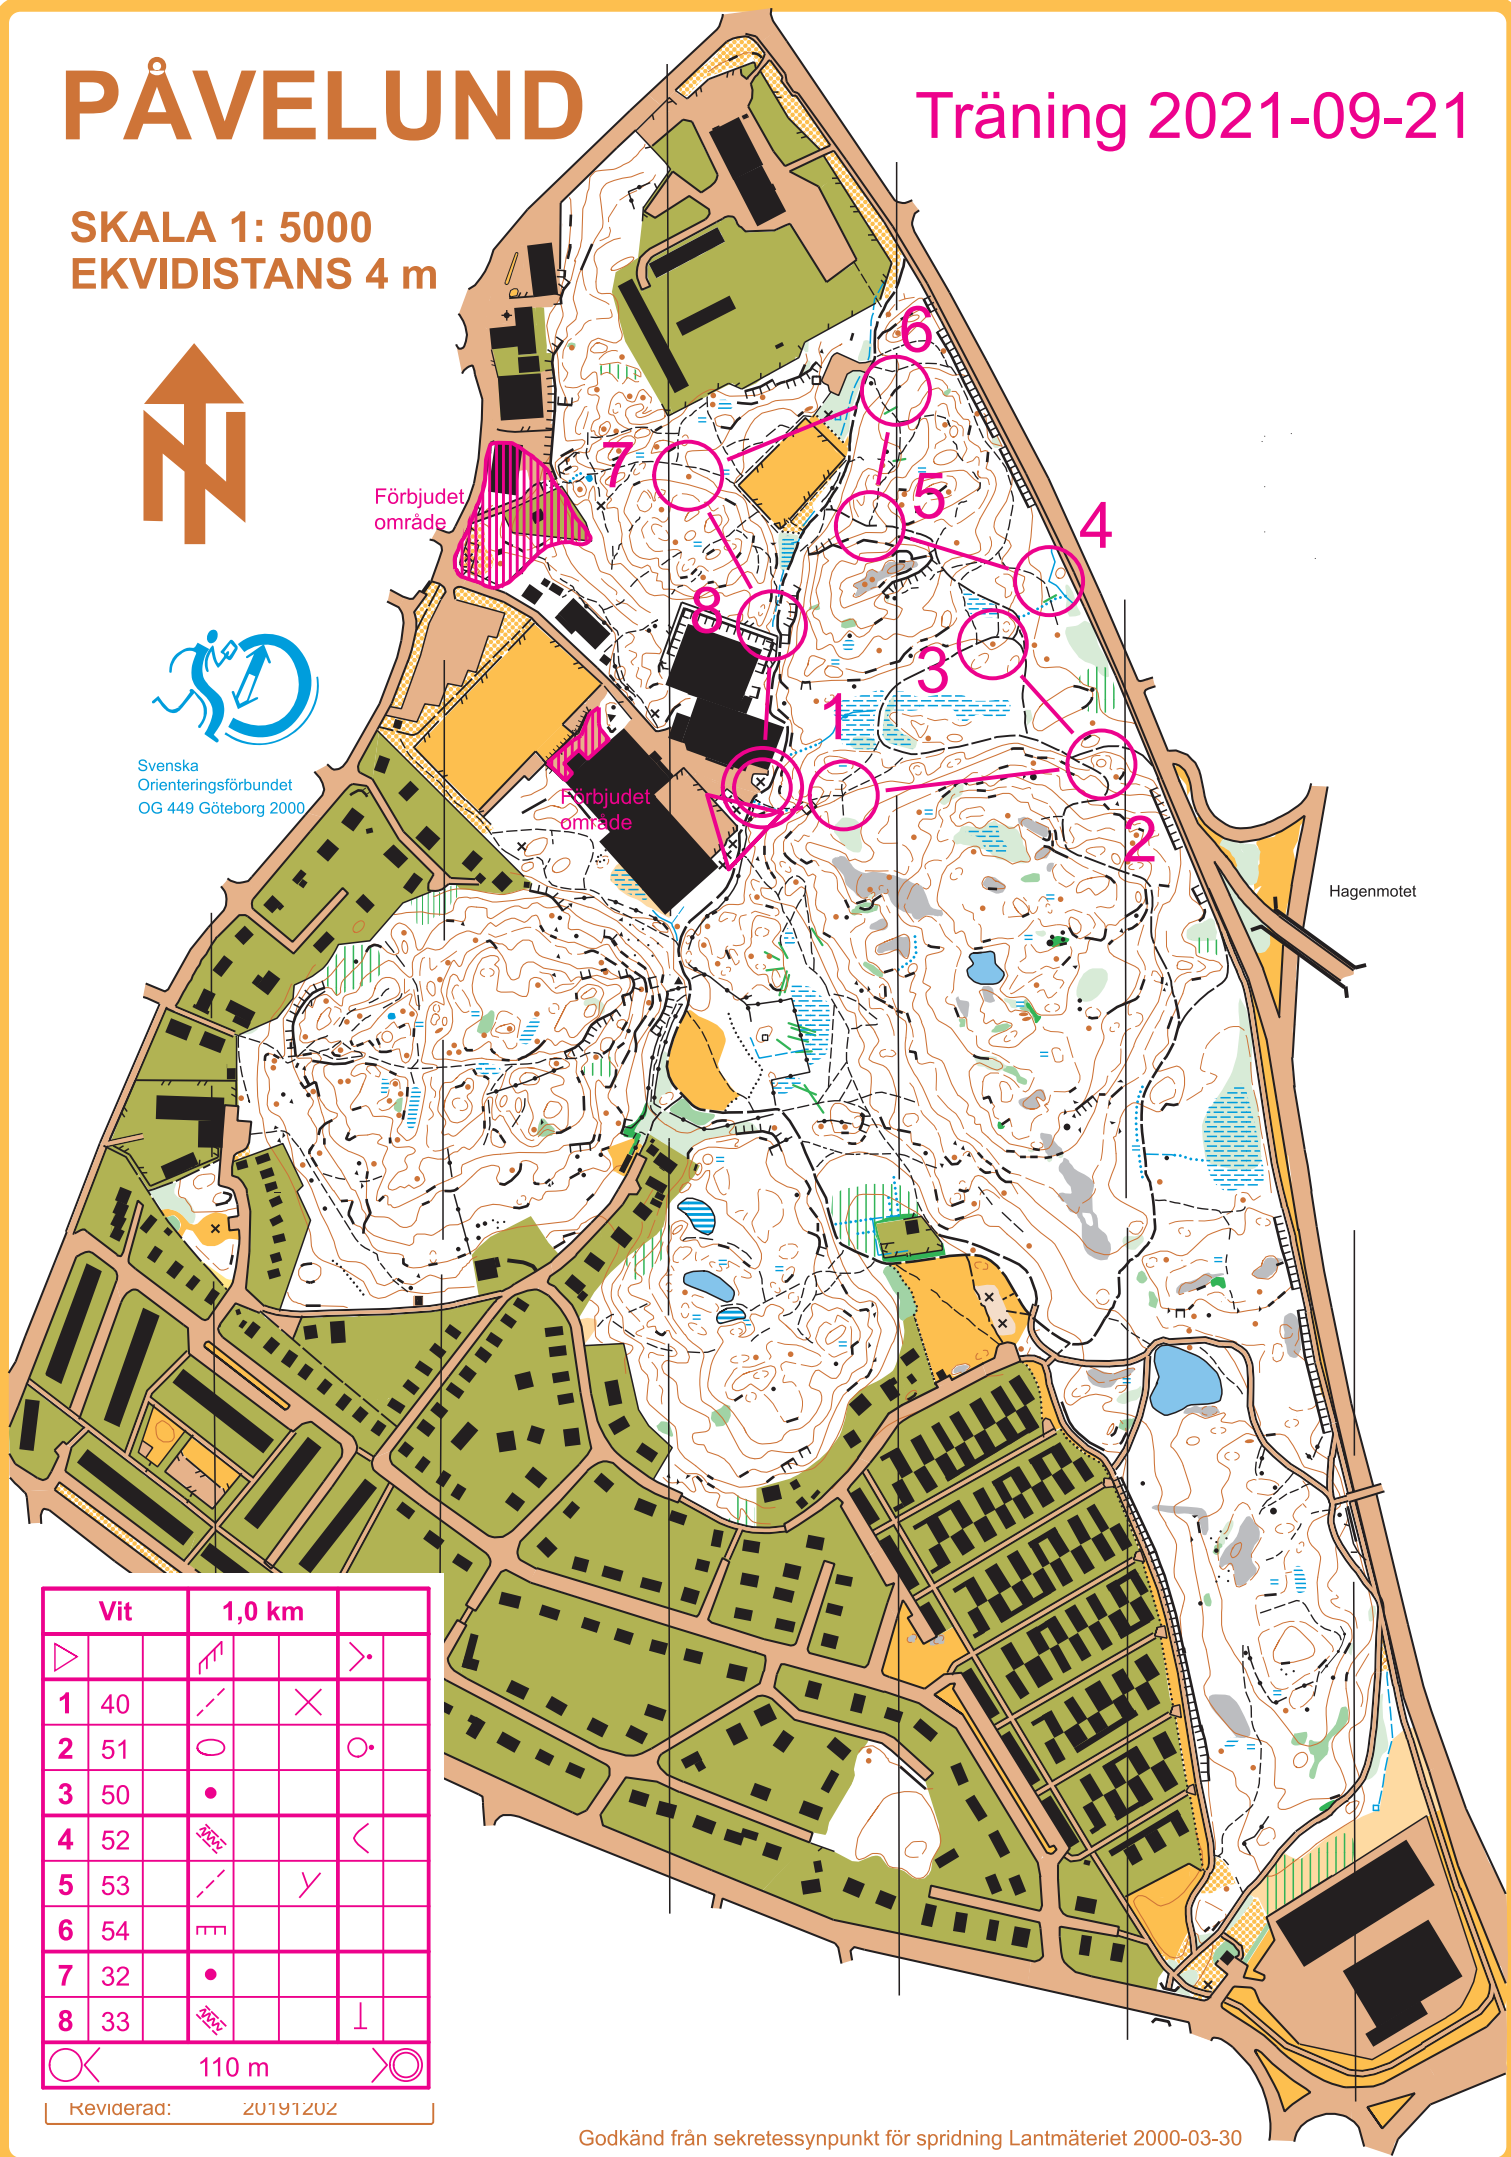

PÅVELUND

Träning 2021-09-21

SKALA 1: 5000
EKVIDISTANS 4 m

Svenska
Orienteringsförbundet
OG 449 Göteborg 2000

Vit	1,0 km			
1	40			
2	51			
3	50			
4	52			
5	53			
6	54			
7	32			
8	33			

110 m

Reviderad: 20191202