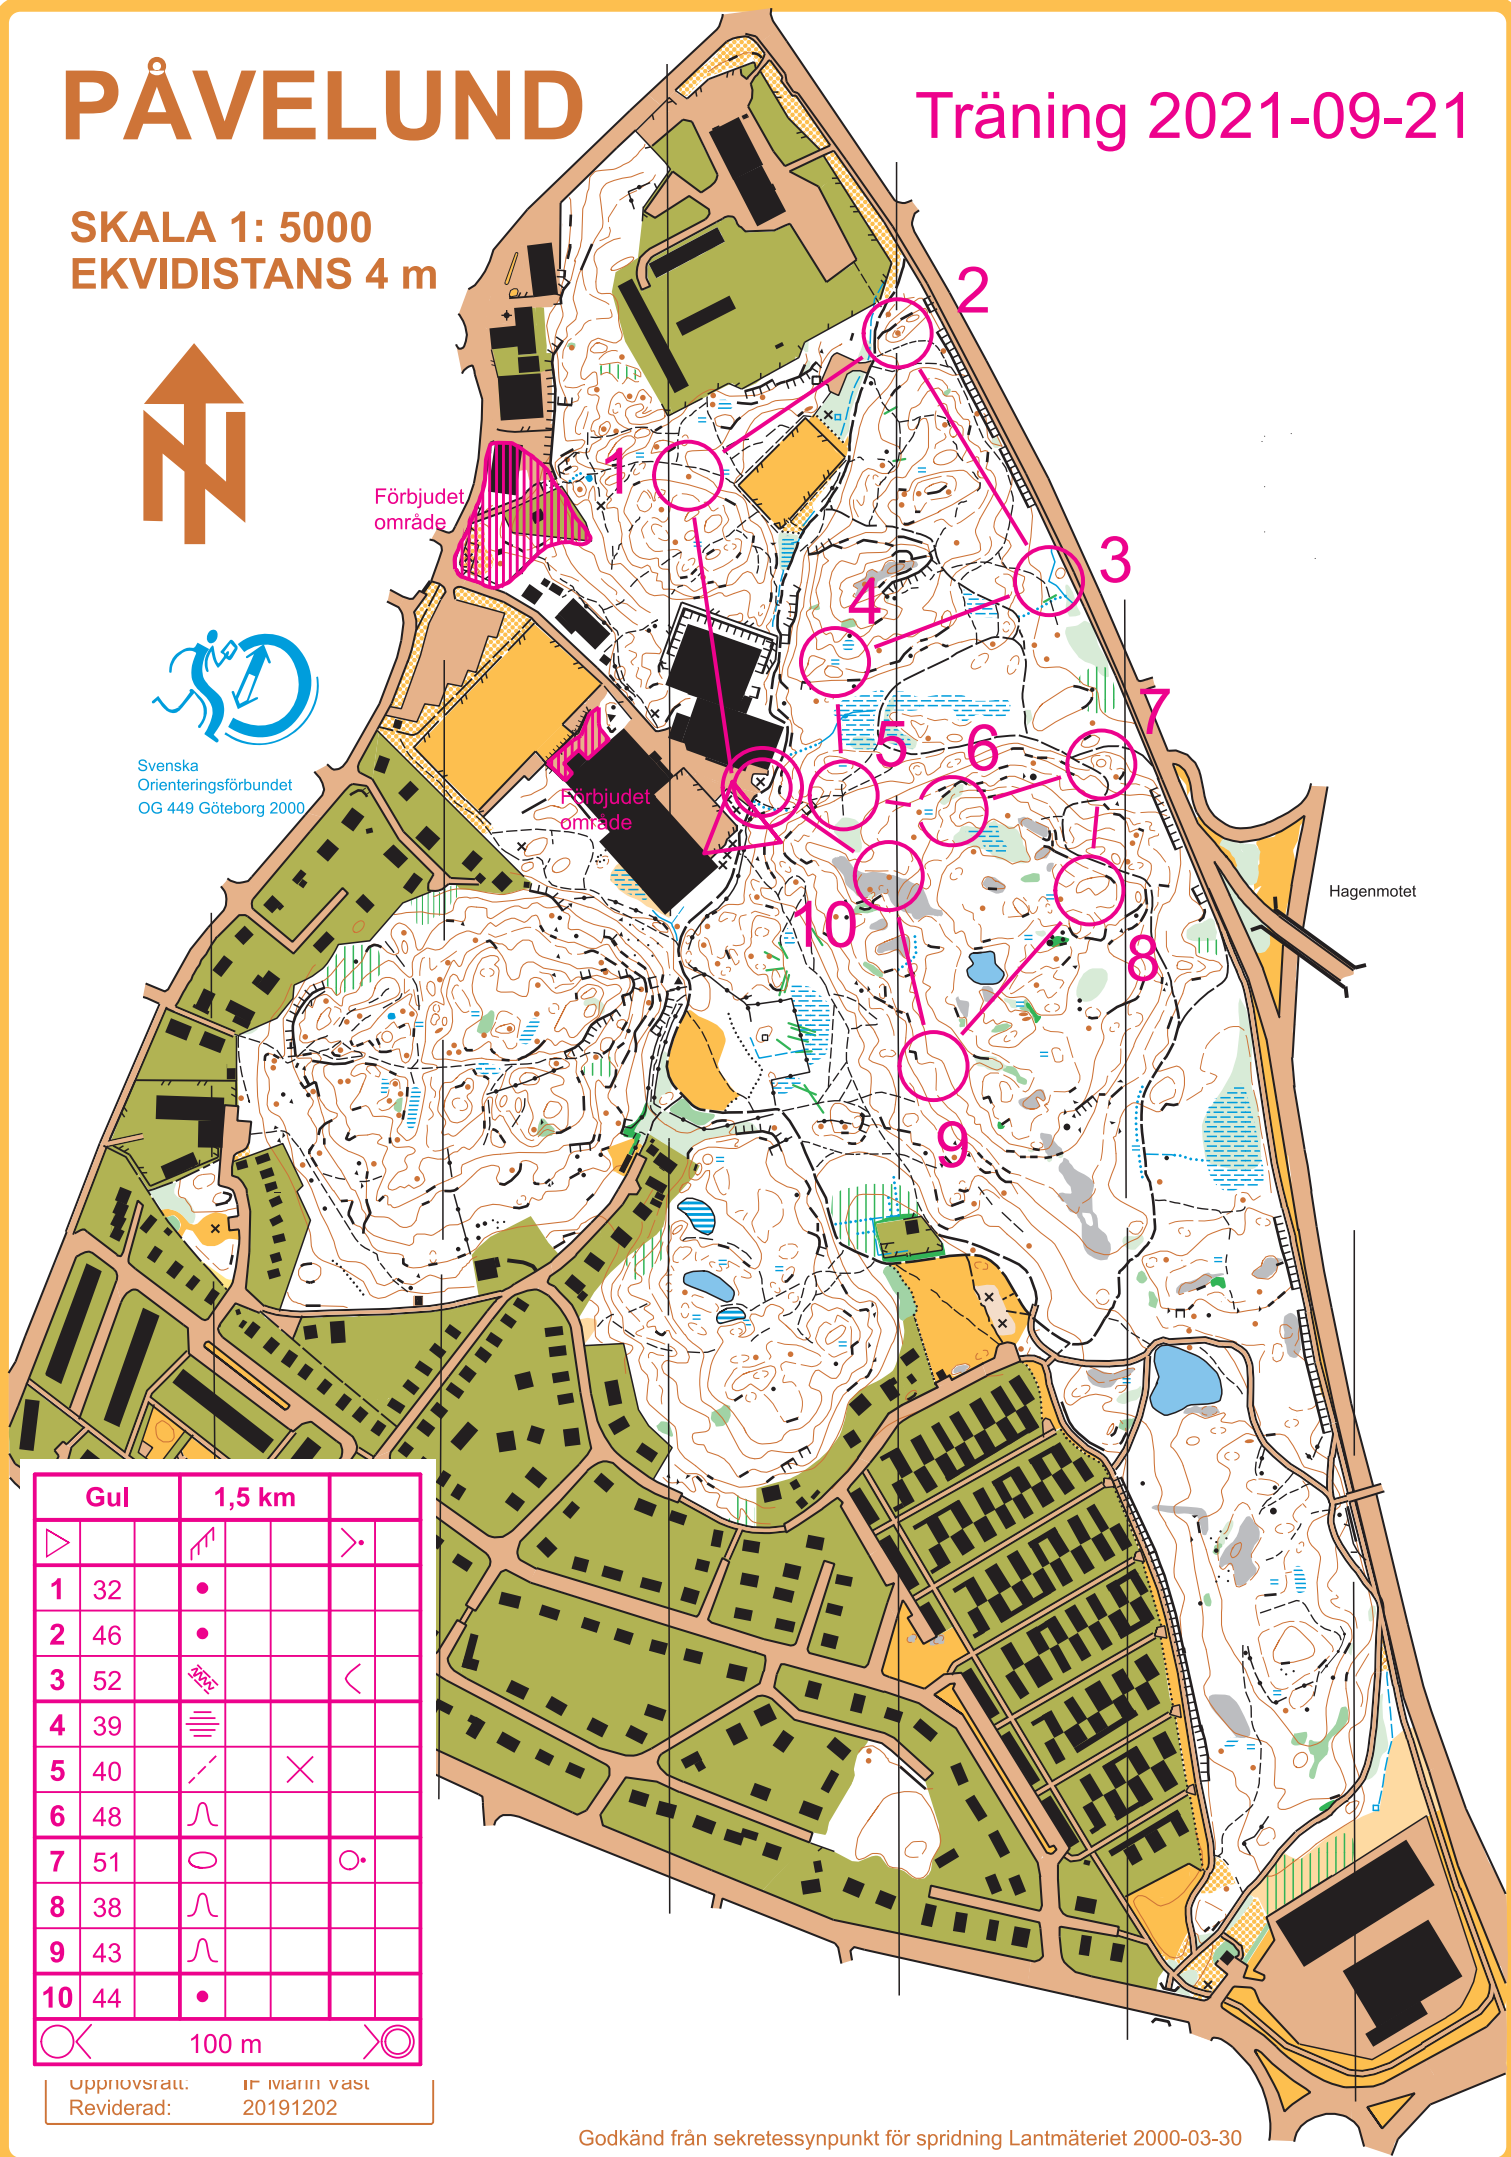

# PÅVELUND

Träning 2021-09-21

SKALA 1: 5000  
EKVIDISTANS 4 m

Svenska  
Orienteringsförbundet  
OG 449 Göteborg 2000

	Gul	1,5 km	
▷		↗	▷
1	32	•	
2	46	•	
3	52	3552	<
4	39	≡	
5	40	/	×
6	48	∩	
7	51	○	○
8	38	∩	
9	43	∩	
10	44	•	
⊗	100 m	⊗	

Oppravsrat: IF Malm Väst  
Reviderad: 20191202