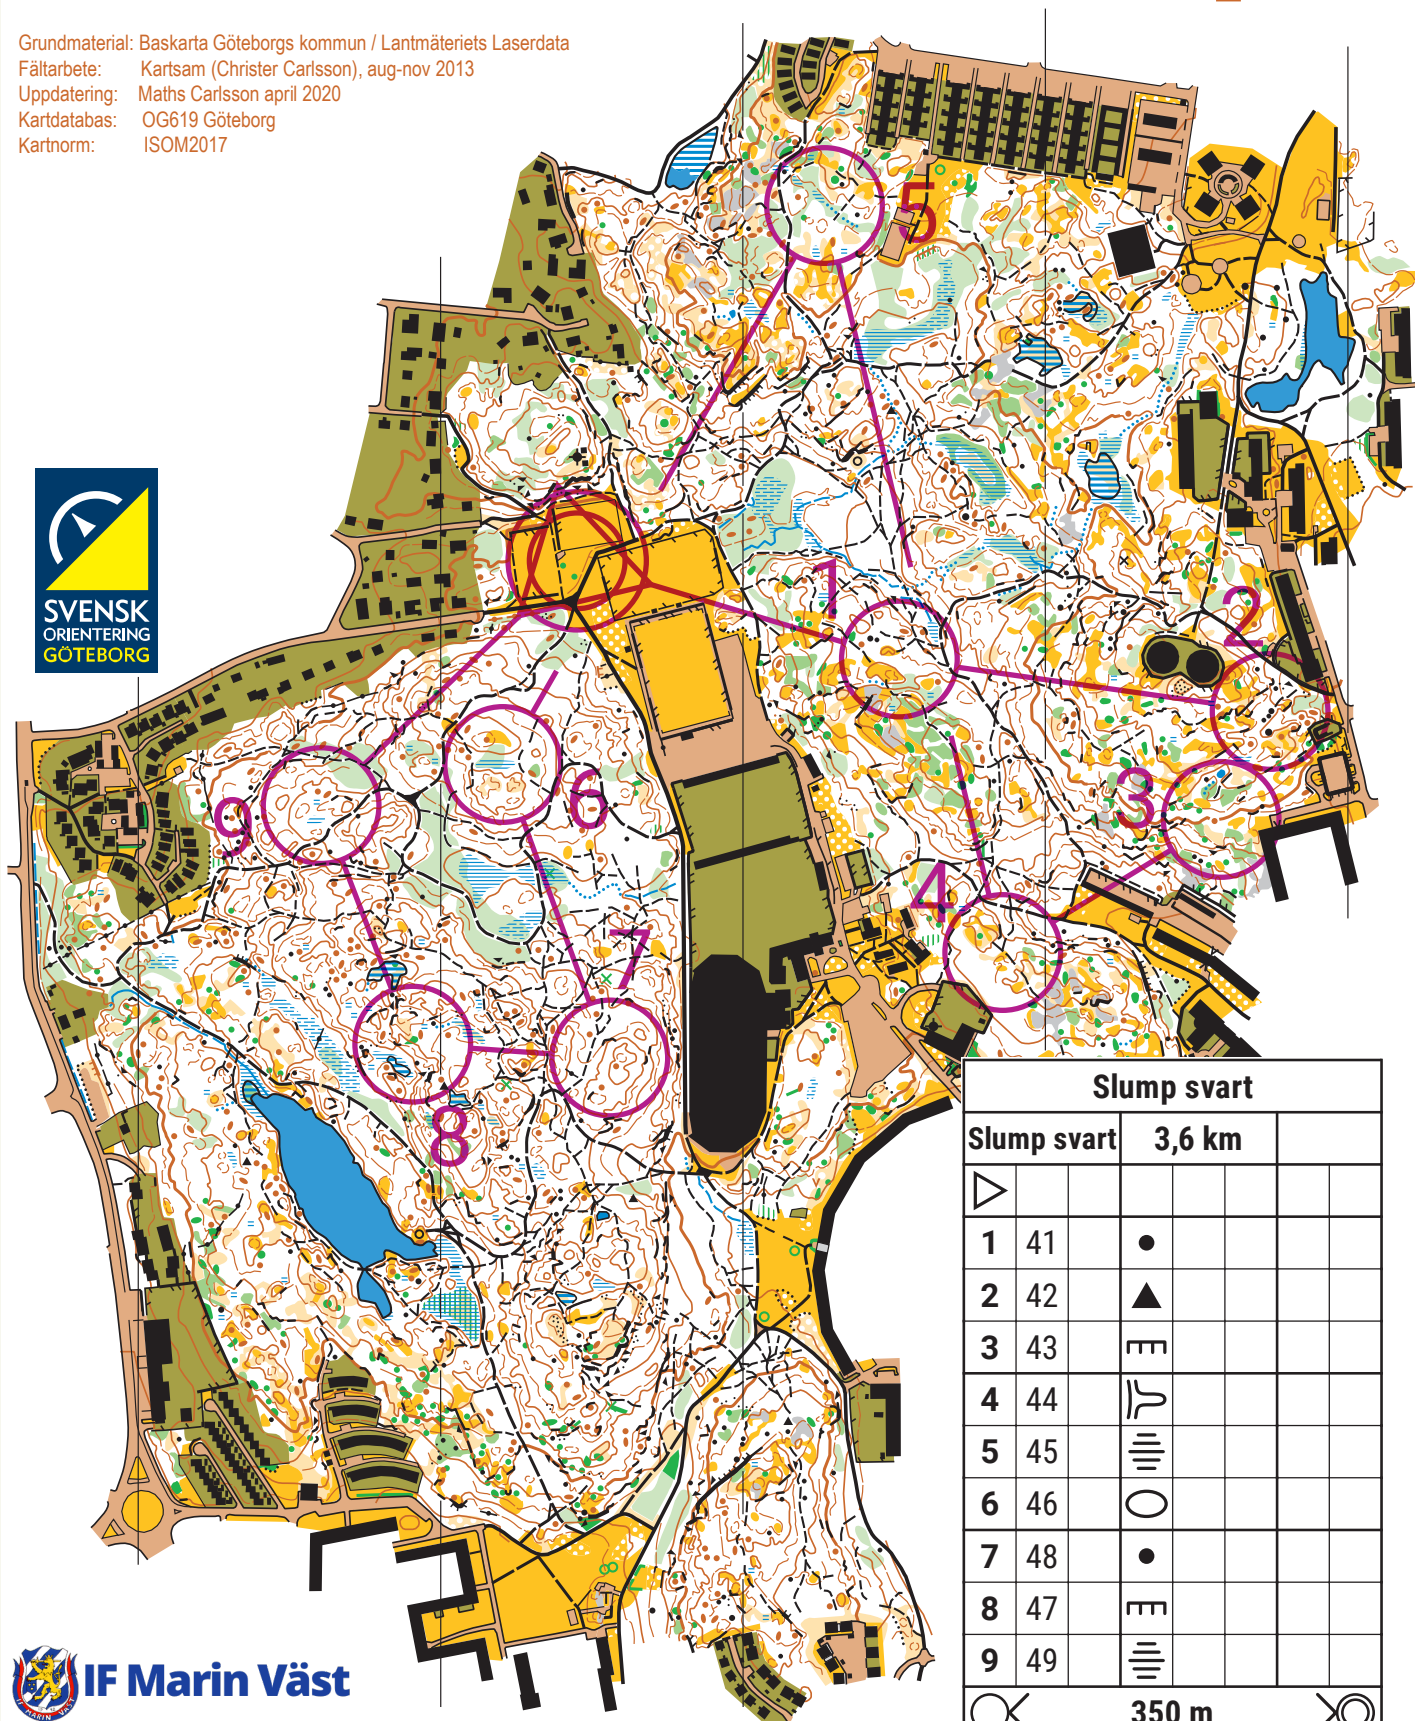

# Ruddalen OG619

Utgiven av Göteborgsskartor

Skala 1:7 500 / Ekvidistans 5 meter

Grundmaterial: Baskarta Göteborgs kommun / Lantmäteriets Laserdata

Fältarbete: Kartsam (Christer Carlsson), aug-nov 2013

Uppdatering: Maths Carlsson april 2020

Kartdatabas: OG619 Göteborg

Kartnorm: ISOM2017

Slump svart			
Slump svart	3,6 km		
▷			
1	41	●	
2	42	▲	
3	43	E	
4	44	∩	
5	45		
6	46	○	
7	48	●	
8	47	E	
9	49		
⊗	350 m		⊗