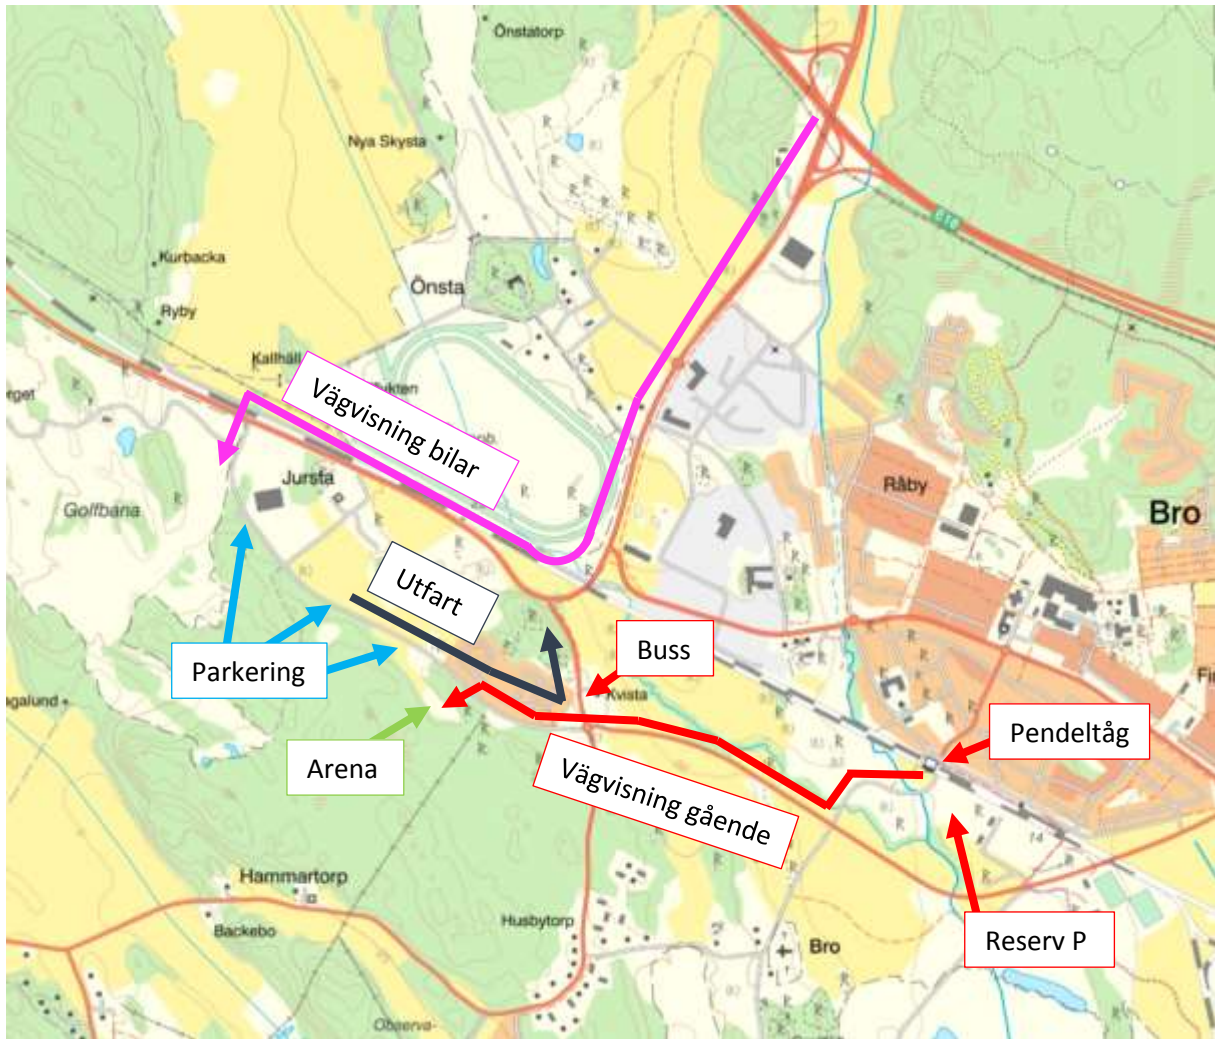

Trafik-PM

555 Lördag, söndag och helgdag

					Samma minuttal		Samma minuttal	
Kungsängens station	04.48	05.48	06.46	46	10.45	45		
Ekhammarskolan	—	—	06.48	48	10.47	47		
Finnsta	04.59	05.29	05.59	06.29	06.59	29	59	
Bro station ank	05.08	05.38	06.08	06.38	07.08	38	08	
Bro station avg	05.21	05.51	06.21	06.51	07.21	51	21	
Kvista	05.32	06.02	06.32	07.02	07.32	02	32	
Lässa kyrka	05.38	06.38	07.38	38	11.39	39