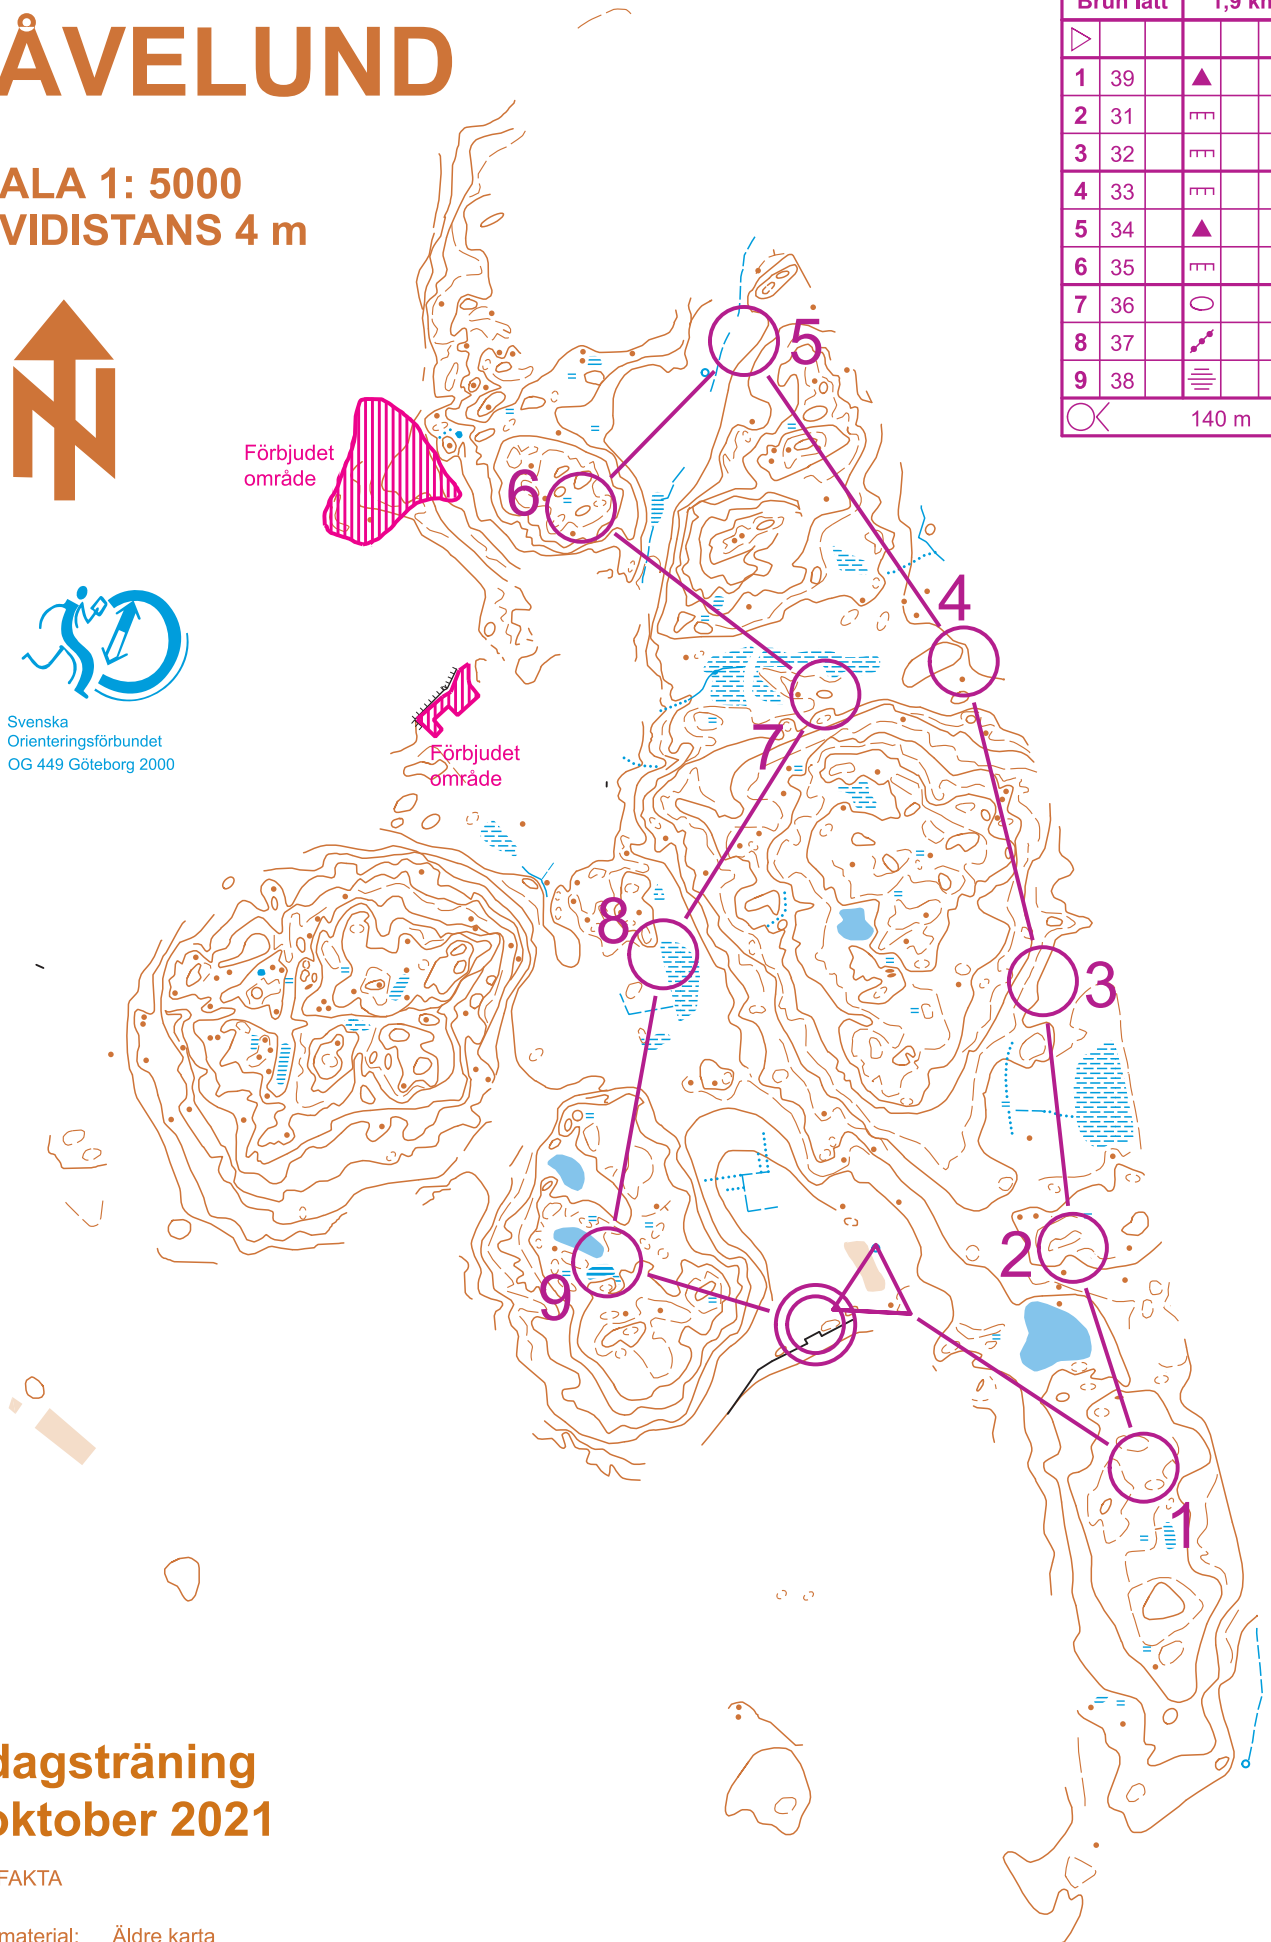

PÅVELUND

SKALA 1: 5000
EKVIDISTANS 4 m

Svenska
Orienteringsförbundet
OG 449 Göteborg 2000

	Brun lätt	1,9 km		
▷				
1	39	▲		
2	31	▬		└
3	32	▬		└
4	33	▬		└
5	34	▲		
6	35	▬		└
7	36	○		
8	37	▬		└
9	38	▬		

○ 140 m

Tisdagsträning 12 oktober 2021

KARTFAKTA

Grundmaterial: Äldre karta
Fältarbete: Krister Caarp
Digitalisering: Krister Caarp
Program: OCAD 7.0
Upphovsrätt: IF Marin Väst
Reviderad: 20170506