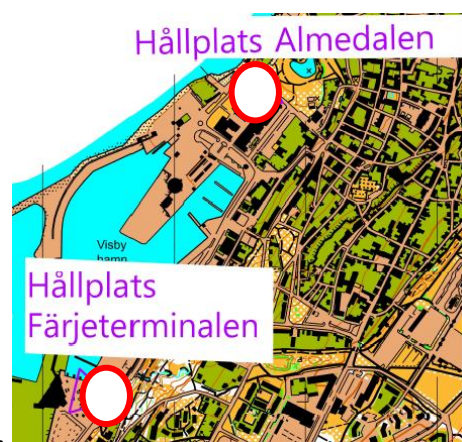

**Endast Lördag: Swedish League
deltagare Avgår från:**

Visby Almedalen

Visby Färjeterminal

Ankomst "Karantän"

Start före Start efter

Kl. 11.00 Kl. 11.00

kl. 08.00 09.15

kl. 08.05 09.20

kl. 08.35 09.50

kl. 08.15

kl. 08.20

kl. 08.50

Söndag

Avgår från

Visby Almedalen

Visby Färjeterminal