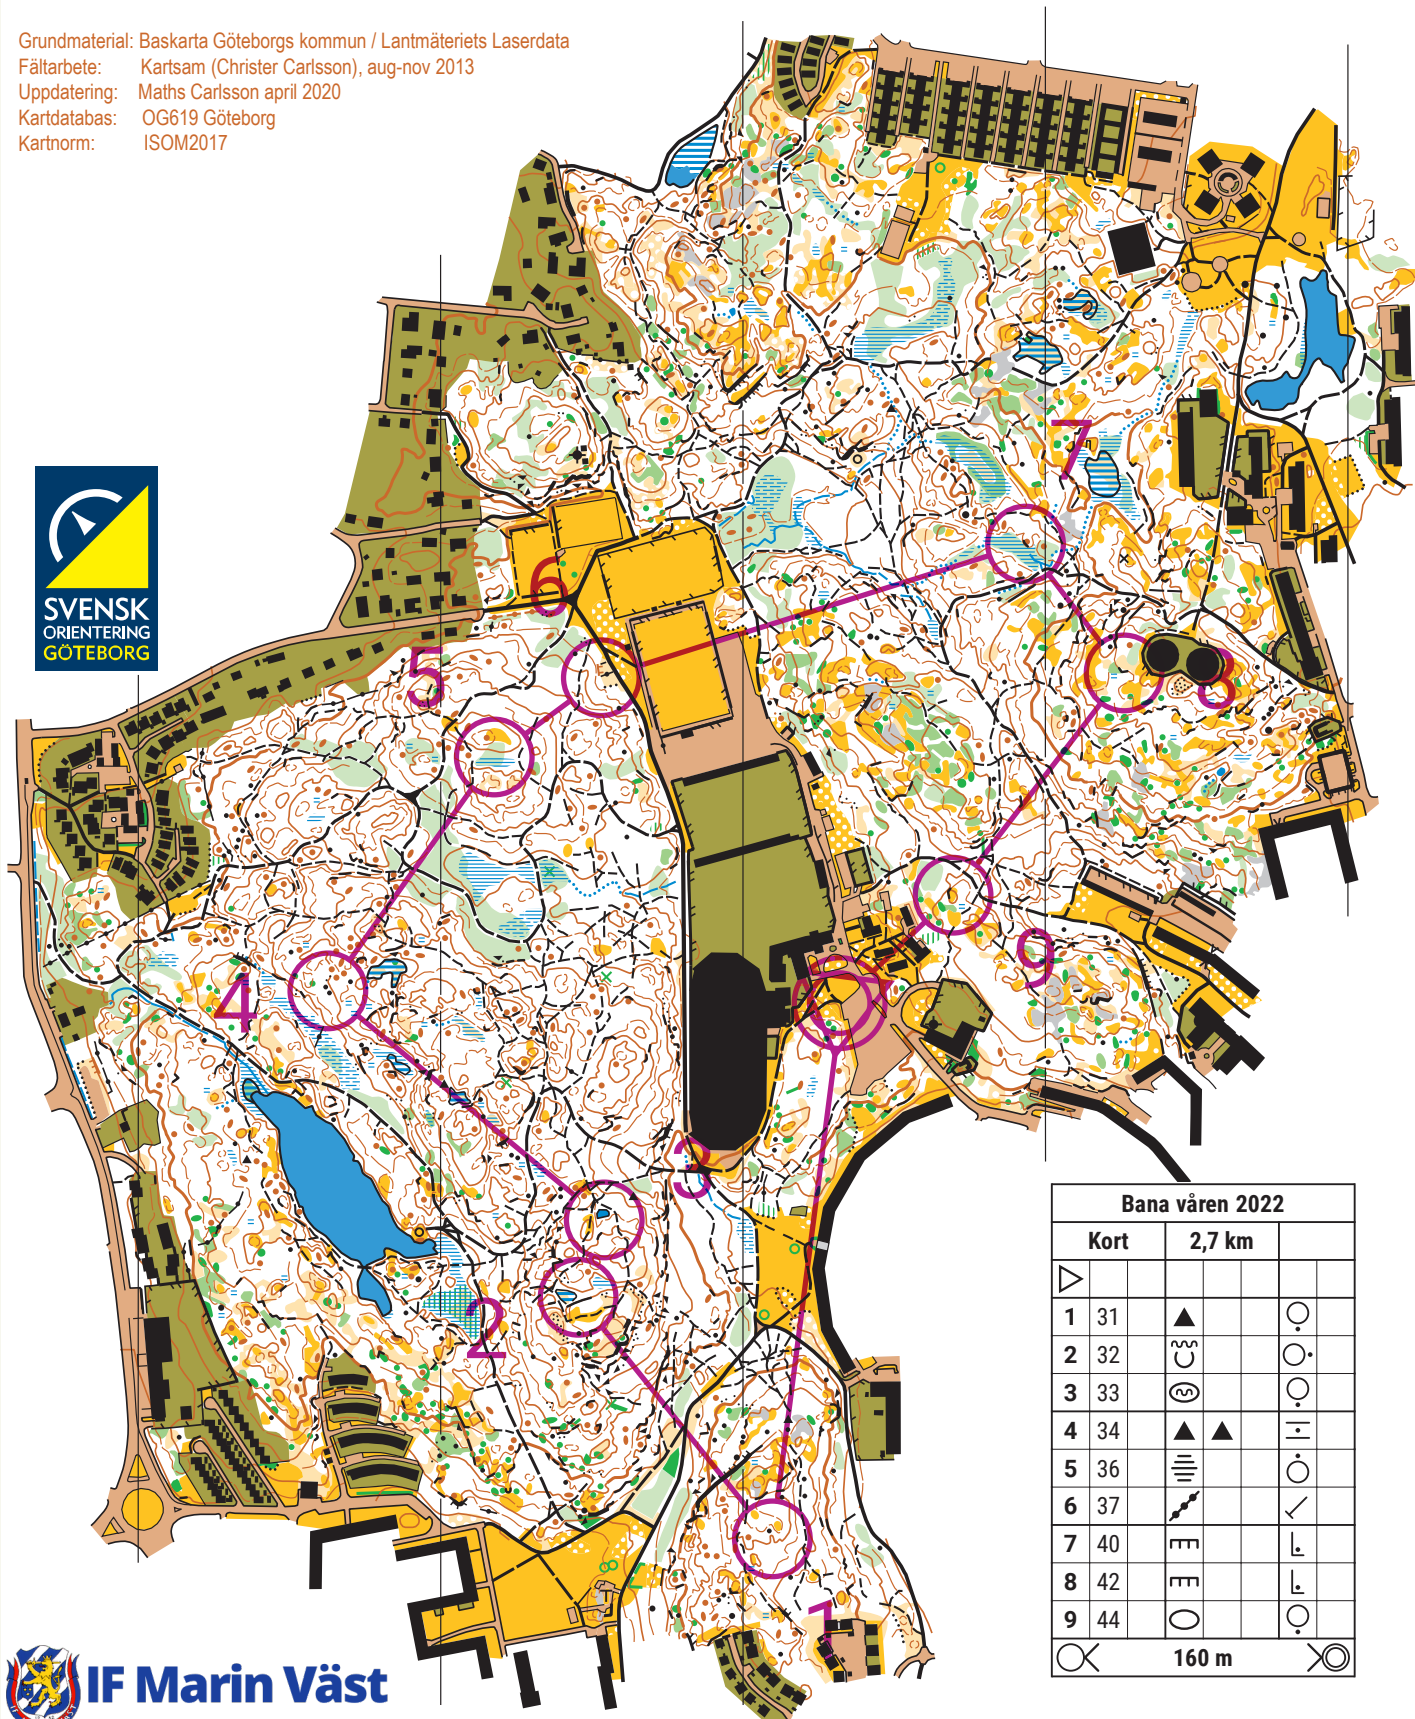

Ruddalen OG619

Utgiven av Göteborgsskartor

Skala 1:7 500 / Ekvidistans 5 meter

Grundmaterial: Baskarta Göteborgs kommun / Lantmäteriets Laserdata
Fältarbete: Kartsam (Christer Carlsson), aug-nov 2013
Uppdatering: Maths Carlsson april 2020
Kartdatabas: OG619 Göteborg
Kartnorm: ISOM2017

Bana våren 2022			
Kort	2,7 km		
1	31	▲	○
2	32	⊕	○
3	33	⊕	○
4	34	▲ ▲	·
5	36		○
6	37	↗	✓
7	40	E	L
8	42	E	L
9	44	○	○
		160 m	