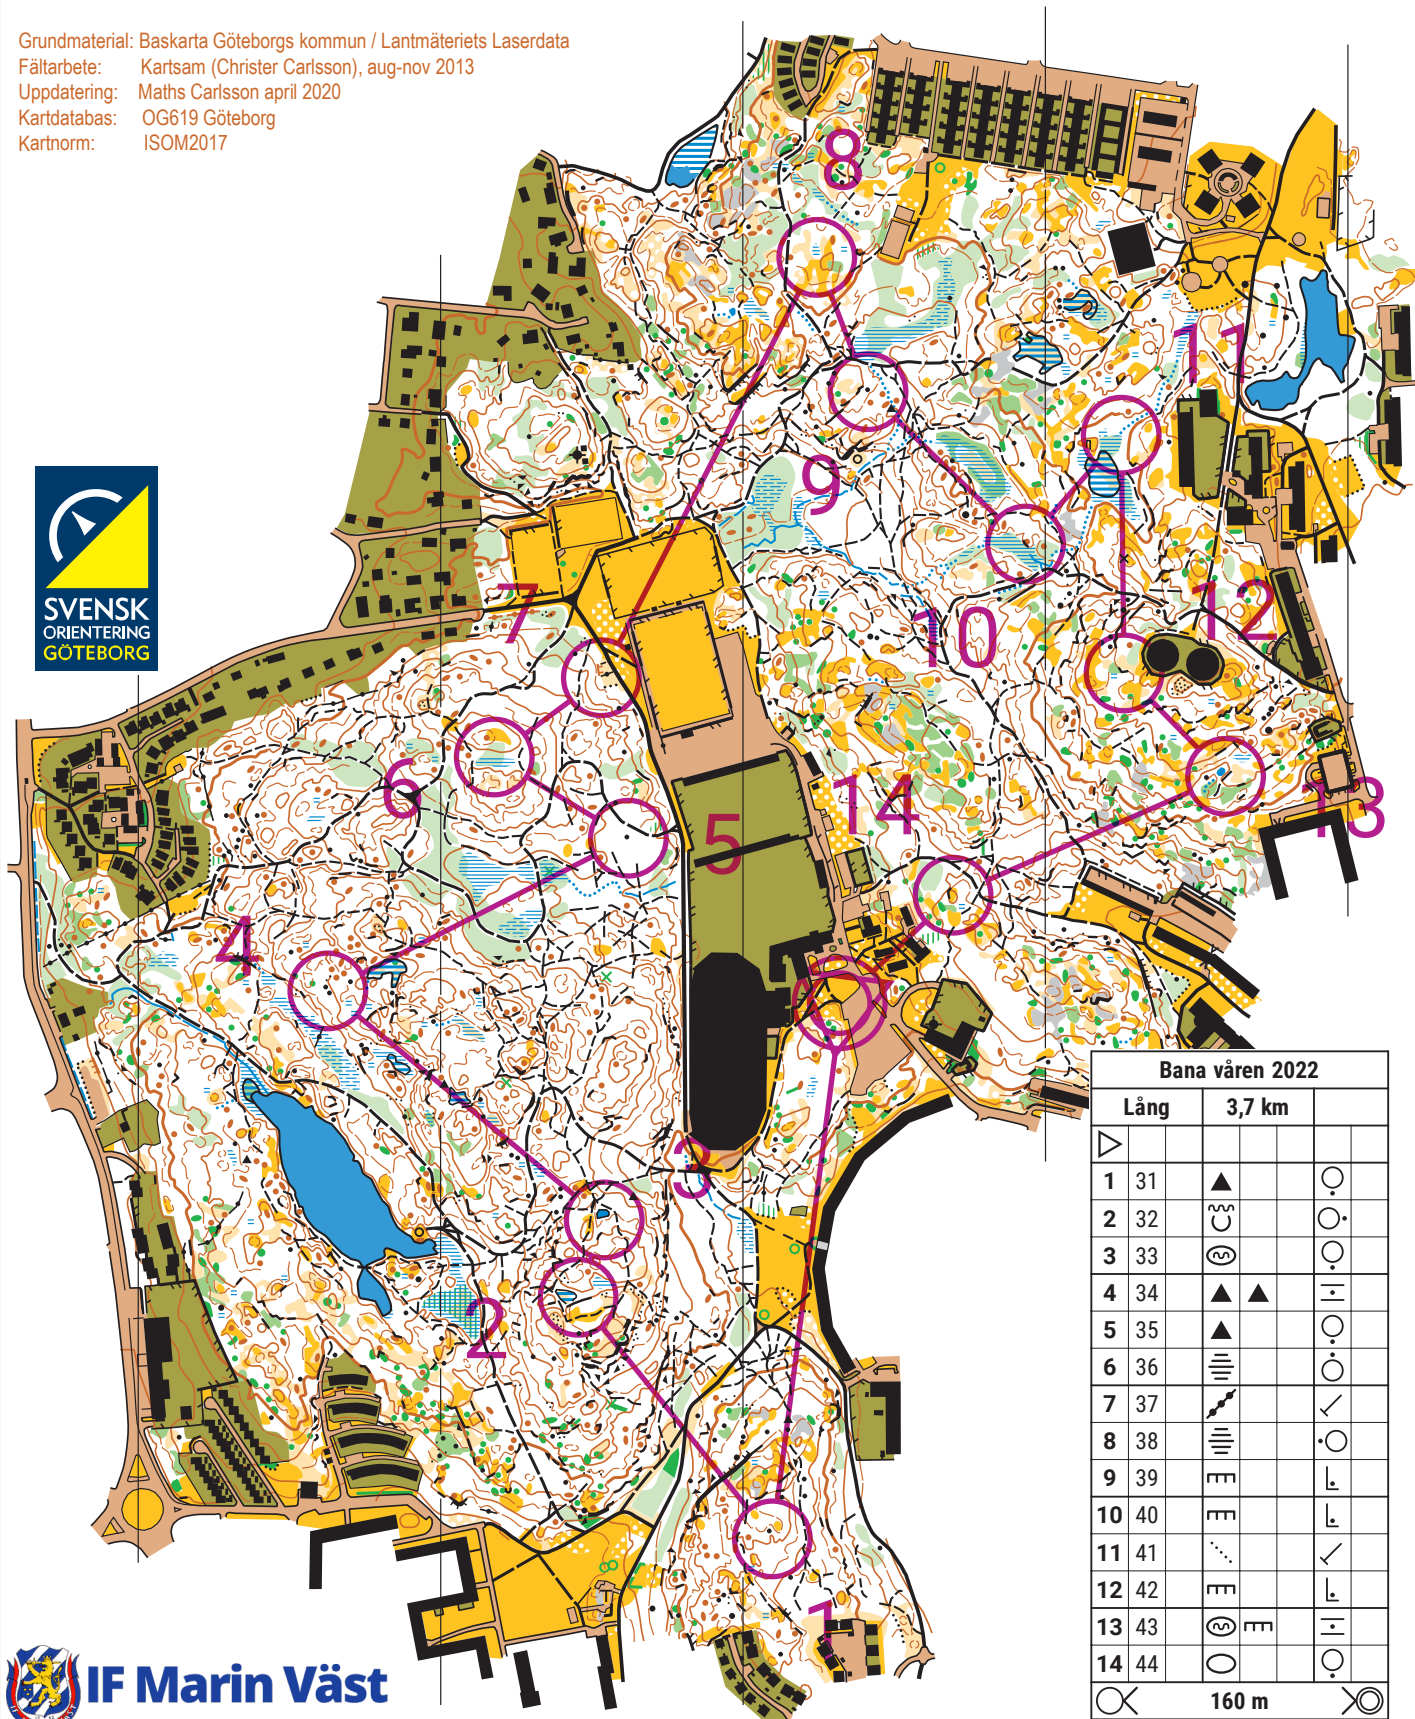

# Ruddalen OG619

Utgiven av Göteborgsskartor

Skala 1:7 500 / Ekvidistans 5 meter

Grundmaterial: Baskarta Göteborgs kommun / Lantmäteriets Laserdata  
 Fältarbete: Kartsam (Christer Carlsson), aug-nov 2013  
 Uppdatering: Maths Carlsson april 2020  
 Kartdatabas: OG619 Göteborg  
 Kartnorm: ISOM2017

Bana varen 2022				
Lång	3,7 km			
▽				
1 31	▲			○
2 32	⊖			○
3 33	⊕			○
4 34	▲	▲		∟
5 35	▲			○
6 36				○
7 37	↗			∟
8 38				○
9 39	FE			∟
10 40	FE			∟
11 41	∴			∟
12 42	FE			∟
13 43	⊖	FE		∟
14 44	○			○

160 m