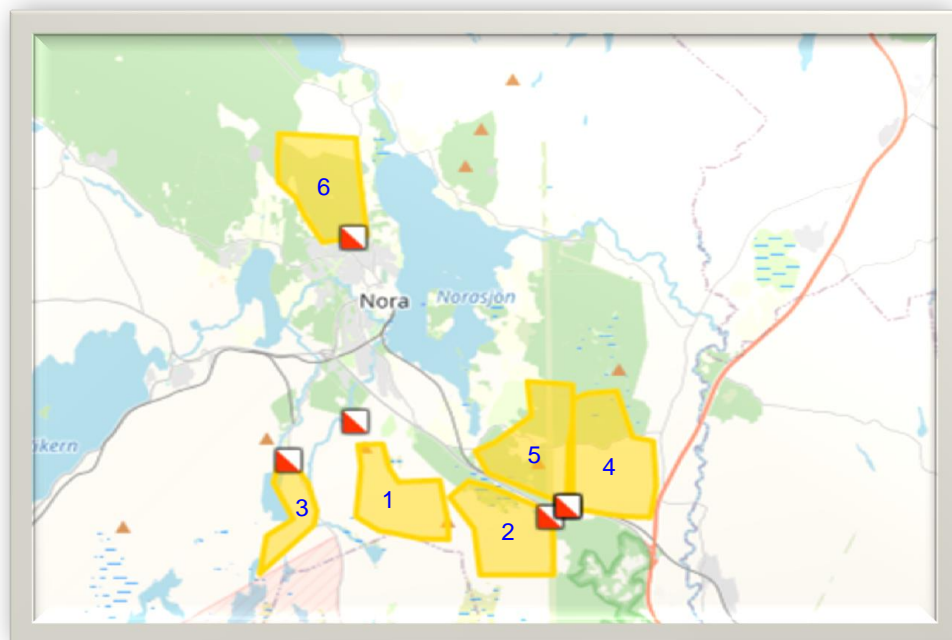

Inbjudan

OK Milans Poängtävlingar 2022

En klubbträning där även andra klubbar får delta!

Vi kommer också att arrangera
veckans bana

v15
v16
v25
v26
v27
v28
v31
v32

Finns under klubbträningar
i Eventor

Nr	Datum	Plats	Banläggare	Kartområde	Sista start
1	Ti 19/4	Digerberget	Stefan Öberg	Östra Digerberget/Hästsboberget	18:15
2	Ti 26/4	Stora Mon	Stefan Öberg	Moamosen/Västra Bergen	18:15
3	Ti 3/5	Dammsjön, Pershyttan	Stefan Öberg	Öster och söder om Dammsjön	18:15
4	Ti 17/5	Stora Mon	Lars Jacobsson	Stora Mon, östra	18:15
5	Ti 31/5	Stora Mon	Bo Davidsson	Stora Mon, västra	18:15
6	Ti 7/6	Nyttorp, Nora	Christer Tapper	Stadsskogen	18:15

Första start: Kl. 16:00

Senaste målgång: Kl. 19:15

Banlängder: Bana 1 ca 6,2-7,0 km Blå Skala 1:10 000
Bana 2 ca 4,3-5,0 km Blå/Violett Skala 1:7 500
Klass 3 ca 3,0-3,7 km Blå/Violett Skala 1:7 500
Klass 4 ca 2,5 km Gul/Orange Skala 1:7 500

Regler: 6 poängtävlingar genomförs på tisdagskvällar under våren.
De 5 bästa resultaten på resp bana räknas. Vid lika avgör högsta sammanlagda poäng på alla deltävlingar.

Anmälan: För minska administrationen vid tävlingen och för att kunna beräkna kartåtgången har vi föranmälan via Eventor
t o m kl. 9.00 på tävlingsdagen. Det finns även möjlighet till direktanmälan, men vi kan då inte garantera tillgången till kartor.