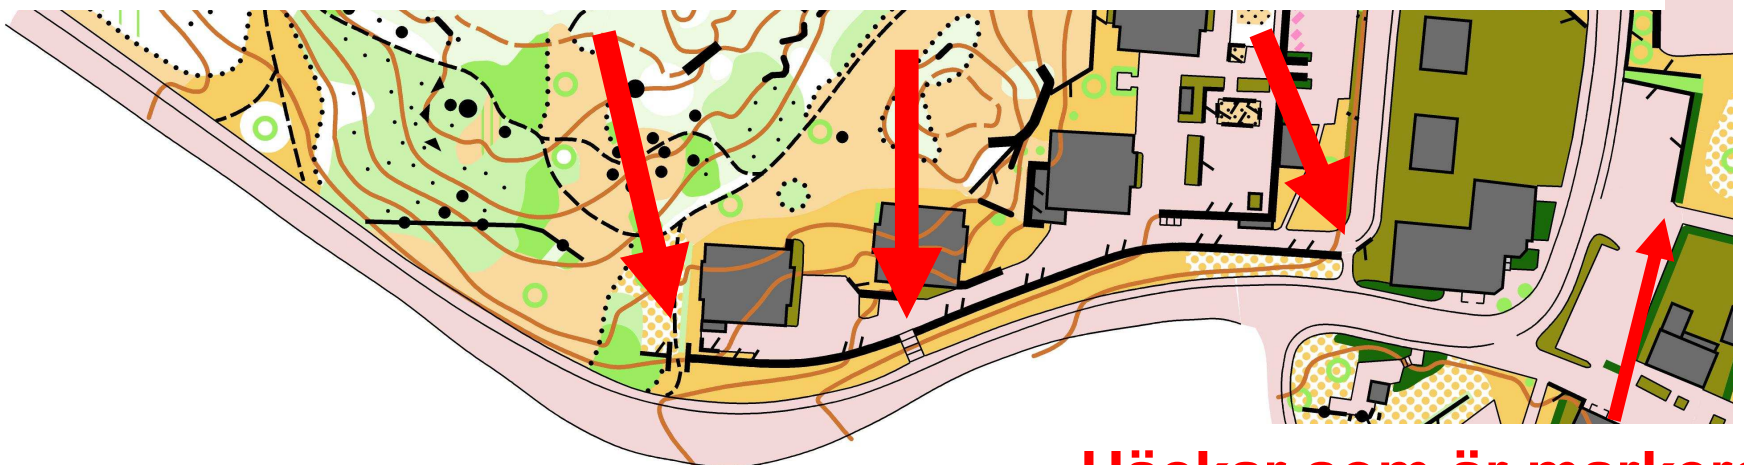

# Förbjudet staket!

Staket med tjock svart linje är förbjudet att passera på sprint. Ni får endast passera genom öppningarna i staketet. Det är inte heller tillåtet att sträcka sig över staketet och stämpla vid en kontroll på andra sidan. Vi kommer att diska löpare om de bryter mot dessa regler.

Här är det tillåtet att passera!

Häcken som är markerade med mörk grön färg är också förbjudna