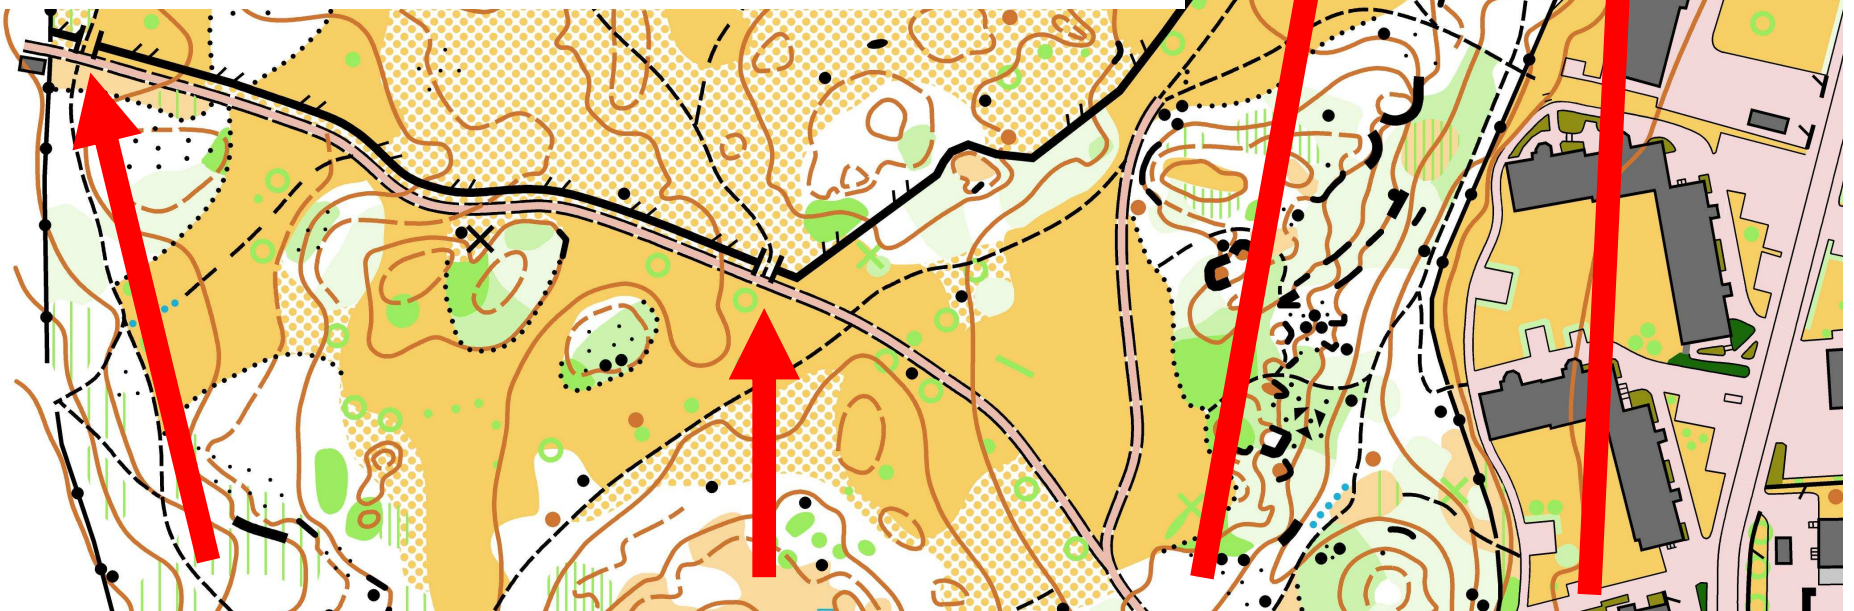

# Förbjudet staket!

Staket med tjock svart linje är förbjudet att passera på sprint. Ni får endast passera genom öppningarna i staketet. Det är inte heller tillåtet att sträcka sig över staketet och stämpla vid en kontroll på andra sidan. Vi kommer att diska löpare om de bryter mot dessa regler.

Här är det tillåtet att passera!

Häcken som är markerade med mörk grön färg är också förbjudna