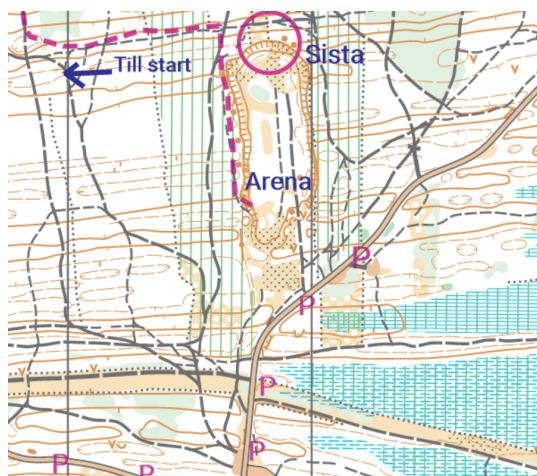

PM

Mini5dagars Etapp 1

27:de juni 2022

Byggtjänst-lången

Varmt välkomna till första etappen av 2022 års upplaga av Mini5dagars på Sörmon!

Samling

Grusgropen vid Sörmons motionscentral, se bild.

Lat/Long: 59.23124, 13.21481

Avfart Randviken på E18, vägvisning från avfarten ca 9 km från Karlstad.

Parkera i första hand vid parkeringen vid sörmons motionsspår, när det är fullt parkera på höger sida längs vägen upp mot masten.