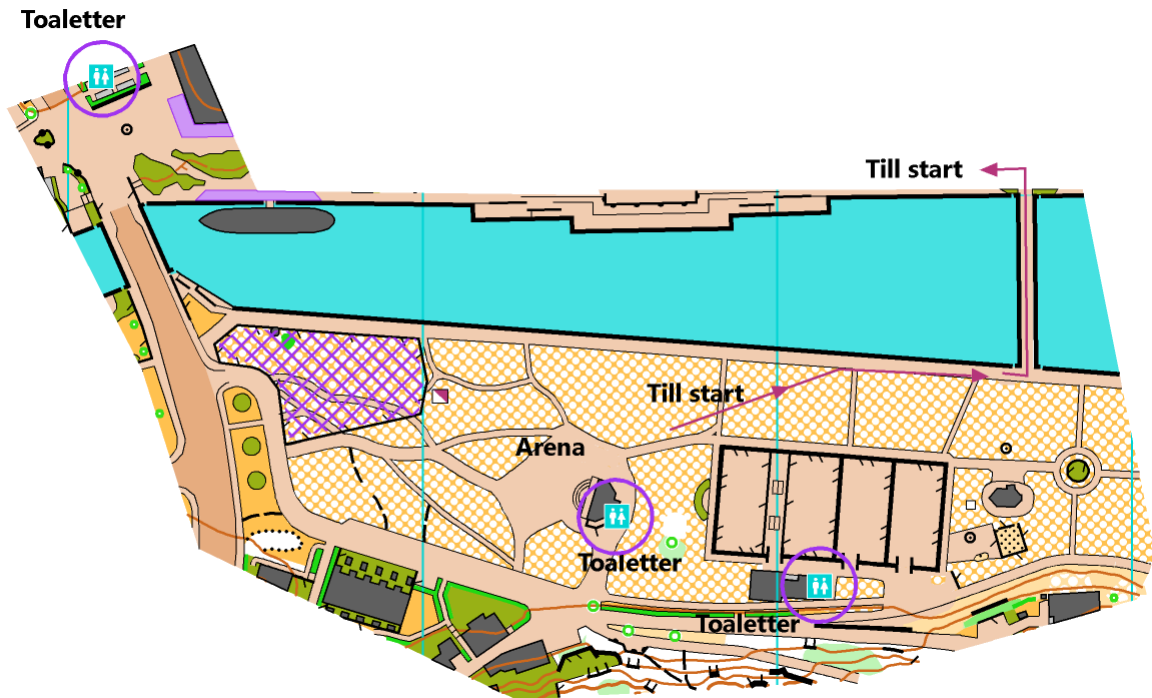

Karta: Ritad 2020 av Mårten Boström, uppdaterad 2021 till SM-tävlingarna.

Banan: Stadsmiljö, trafik och andra trafikanter förekommer i tävlingsområdet. Norrtälje ån rinner genom staden.

OBS: Det är vanliga trafikregler som gäller för alla tävlande. Ta hänsyn till gående och bilar.

Regler: SOFT:s tävlingsregler gäller. Fri klädsel. Deltagande sker på egen risk.

Dusch: Sportcentrum Gustav Adolfs väg. Öppet till 21.00. Där är det fri parkering. Avstånd till TC 1300 m.

Toaletter: Offentliga i Norrtälje, Lilla Brogatan, Snäckan, Sjötullsgatan, Societetsparken 2 st (bakom scenen). Tennisklubben Societetsparken 1 st., herrarnas omklädningsrum, portkod 7778.