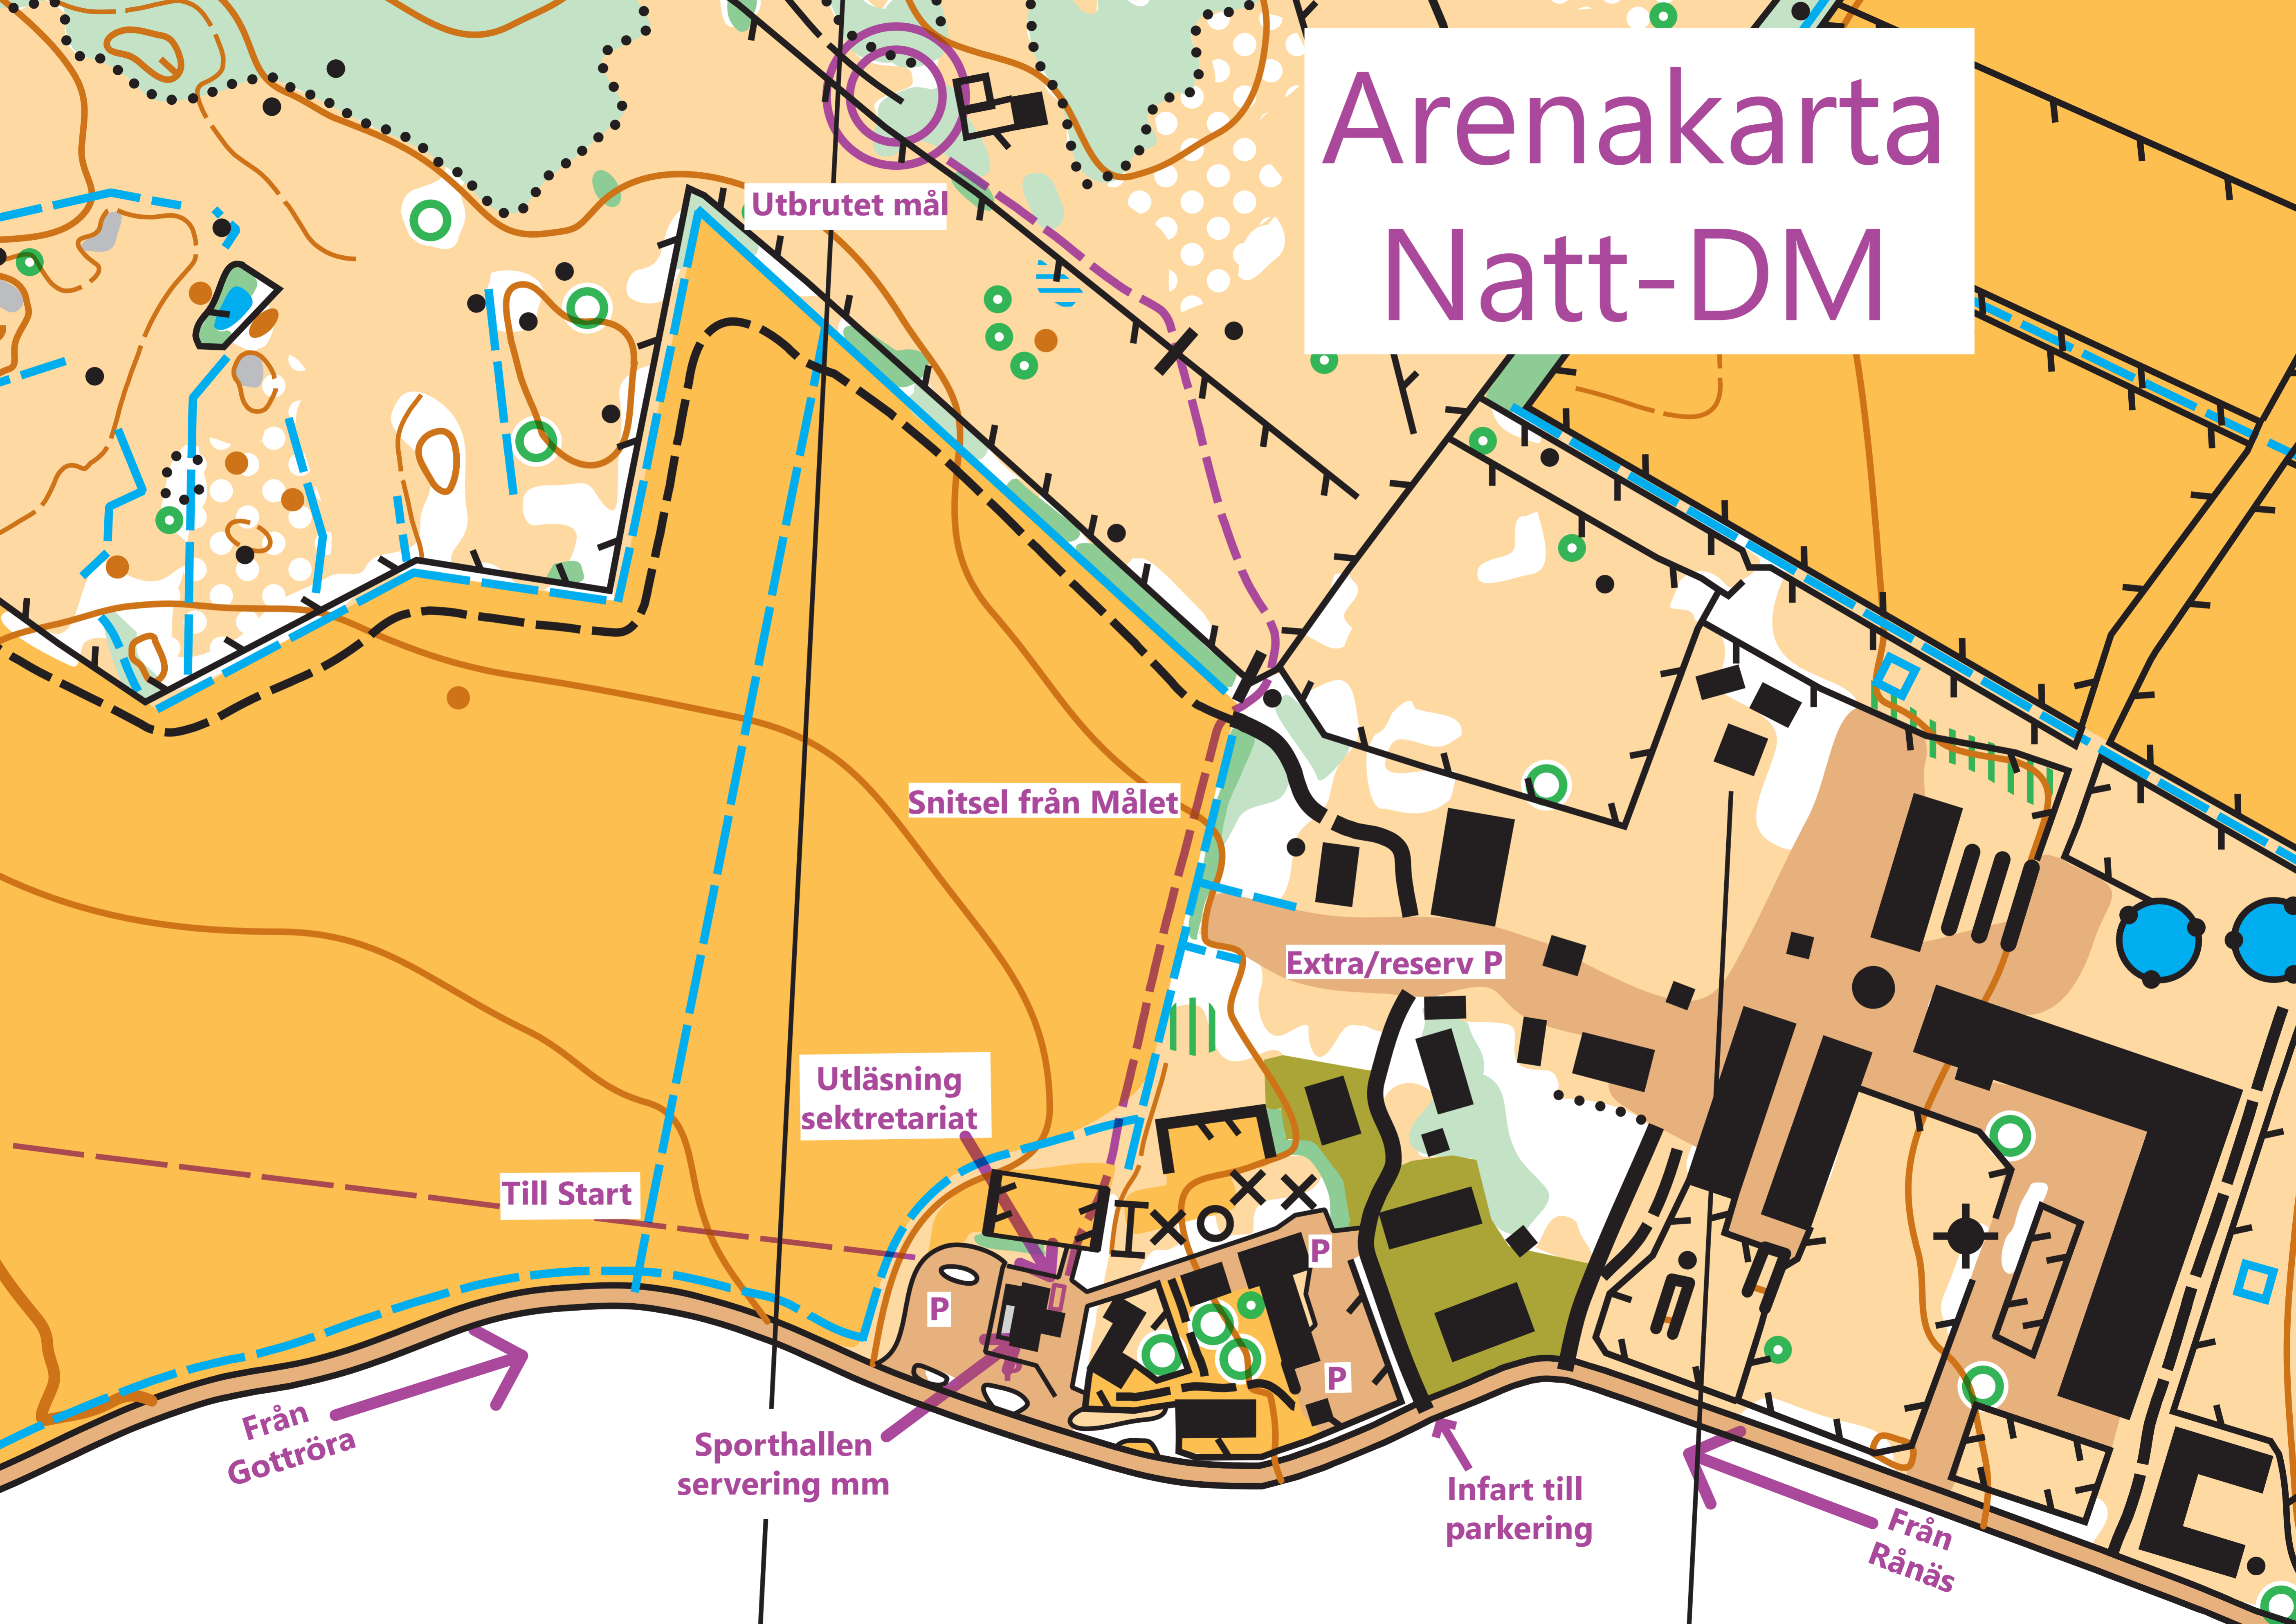

Arenakarta Natt-DM

Utbrutet mål

Snitsel från Målet

Extra/reserv P

Utläsning sekretariat

Till Start

Från Gottröra

Sporthallen servering mm

Infart till parkering

Från Rånäs