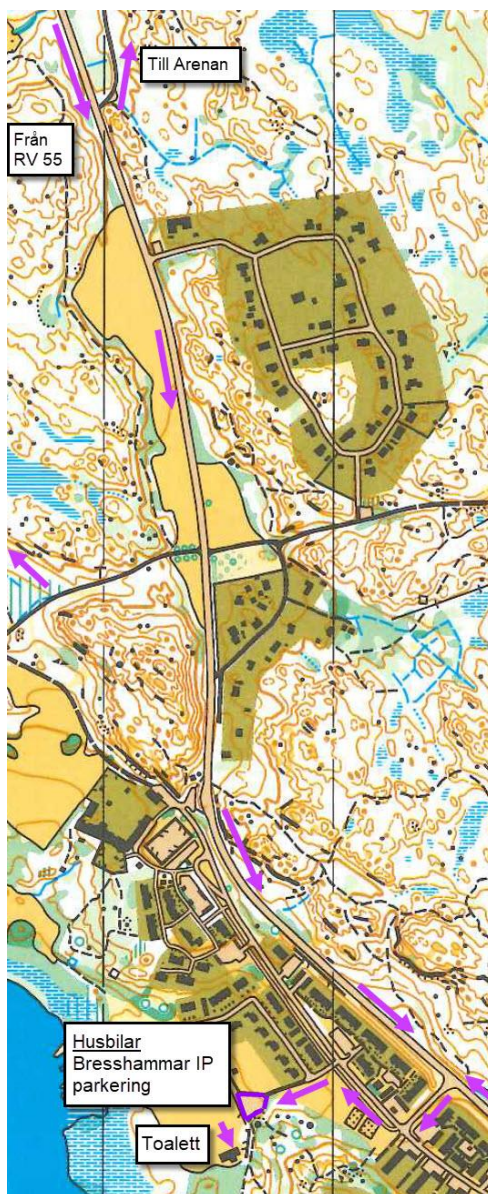

Strängnäs-Malmby OL

Preliminärt PM Ställplatser för Husbil / Husvagn Swedish League 22-23 oktober, 2022

Vägvisning

Vägvisning till tävlingen är från väg 55, c:a 5 km N om Strängnäs. Vägvisning till ställplats för husbilar sker från infart till Arenan, och samlingsplatsen ligger längs samma asfaltsväg ca 1km söder om infart till Arenan. Se karta nedan.

Plats

Ställplatsen för husbilar & husvagnar är beägen på parkeringen vid Bresshammars IP.

Sportvägen 1, Strängnäs

Avstånd Ställplats - Arena för husbilar ca 3 km.

Uppställning

Parkeringsplatsen är avspärrad för annan parkering. Ställ fordonen på grusytorna, inte på gräs.

Toalett

Toalett finns vid omklädningsrummet vid fotbollsplanen. Ingång utifrån.

Transport

Deltagare som anmält husbils / husvagns uppställning erbjuds fri transport med buss till och från Arenan.

Avgångar från ställplats: