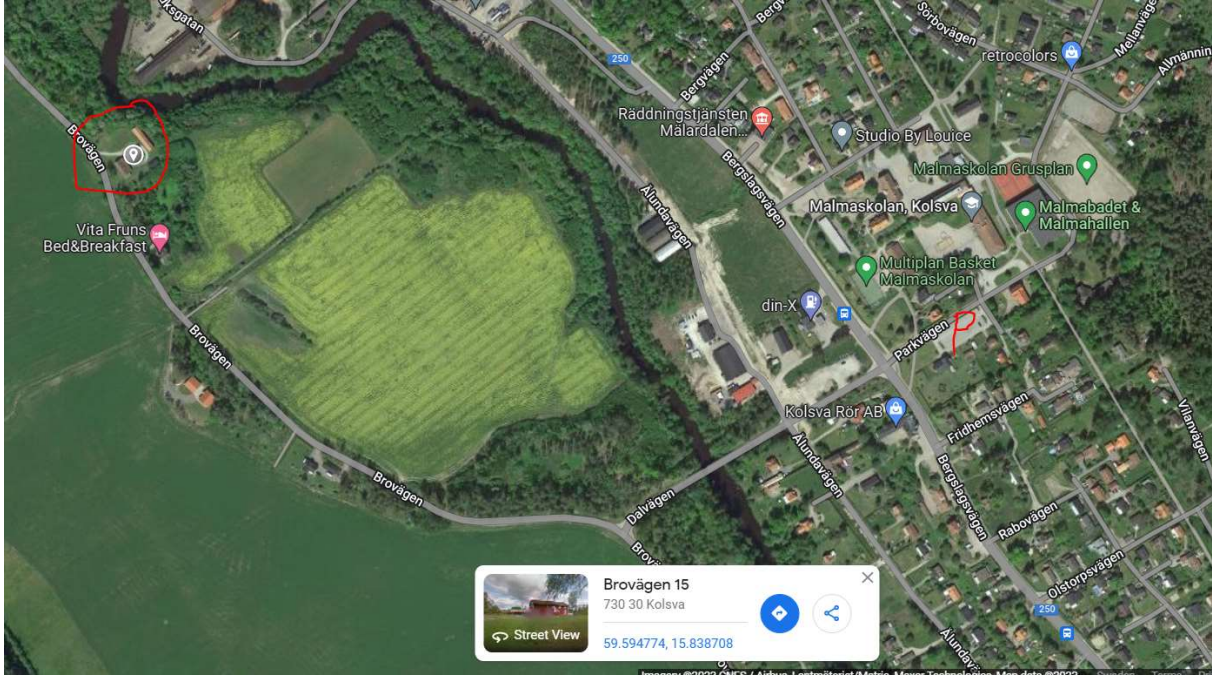

## Labyrintorientering och Bad 2023-01-21

### Det alla längtat efter men vissa inte vet att de längtat efter, än...

- Målgrupp:** Orienterande barn och ungdomar mellan 9 och 16 år (födda 2007-2014) från hela Västmanland. Alla välkomna oavsett nivå.
- Samling:** Lördag 21 januari 2023 kl 10:00 utanför KOLF-stugan, Brovägen 15 i Kolsva. Ingen vägvisning. Se skärm i Eventor samt inringat på kartan längst ner i denna inbjudan
- Parkering:** Parkering vid Malmaskolan/-badet i Kolsva, se markerat med P på kartan nedan. Därifrån ca 10 min promenad till KOLF-stugan. Gå försiktigt då gångbana/trottoar saknas största delen av vägen. OBS! Inga parkeringsmöjligheter för bilar vid KOLF-stugan
- Upplägg:** Samling kl 10 och kort info om förmiddagens pass. Därefter start för labyrintorientering vid KOLF-stugan. Labyrintorienteringen beräknas hålla på drygt en timme (lite beroende på deltagarantal). Efter träningen möjlighet till ombyte i stugan följt av lunch i form av medhavd matsäck. Efter lunch och en trevlig stund med kompisarna går vi till Malmabadet och badar. Vi passerar bilarna på väg till badet så badkläder kan lämnas i bilarna under orienteringen. Vi har tillgång till badhuset mellan kl 14 och 16 och när vi badat färdigt avslutar vi för dagen.
- Anmälan:** Via Eventor senast torsdag 19 januari. Ingen anmälningsavgift
- Stämpling:** SportIdent. Bricknummer anges vid anmälan. Lånebrickor kommer att finnas för de som inte har egen stämpelbricka
- Packning:** Träningskläder för orientering utomhus. Löparskor rekommenderas. Skor med gummidubb ok, skor med metalldubb förbjudna  
Matsäck  
Badkläder
- Frågor:** Besvaras av Johan Celanders, [johancelander@hotmail.com](mailto:johancelander@hotmail.com), 0702862189