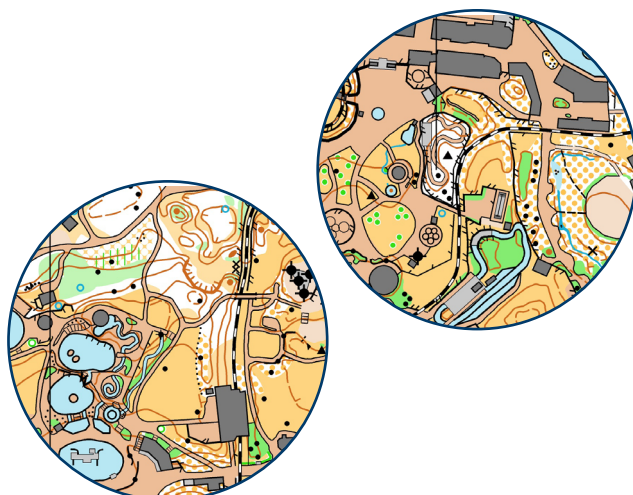

**Tag med ungdomsgrupper och familjer till en tävling utöver det vanliga och en heldag på Skara Sommarland.
Välkommen till en helkul dag!**

Karta & Terrängbeskrivning Helt nyritad karta 2023!

Skala 1:4 000 för D/H16-40, övriga 1:3 000. Ekvidistans 2 m. Parkområde med mycket god framkomlighet. Bitvis måttlig kupering.

Service

Nöjespark, motorbanor, vattenlekar, bangolf, restaurang, grillplatser, varmdusch inomhus, omplåstring och sportförsäljning. OBS! Kaffevagn med frallor finns på arenan!

Extravaganza klasser

De här klasserna är speciella för arrangemanget. De har gemensam start och extra utmaningar i form av klurigheter gällande karta, kontroller och riktning. Våga anta utmaningen! Först i mål vinner!

Extravaganza inskolning!

För de yngsta barnen erbjuds en lite mer spännande inskolningsbana.

Boende

Campingstugor, husvagns- och tältplats finns på Sommarlands camping. www.sommarland.se/boende. Se erbjudande på nästa sida.

Regler

SOFTs allmänna regler, samt anvisningarna för sprint-ol gällor. Spikskor, dubbskor och dobbskor är förbjudna! Använd joggingskor eller liknande. Fri klädsel. Allt tävlande sker på egen risk.

Information/kontakt

Tävlingsledning/info

Anna Andersson, 076-1057978, ceceanna@hotmail.com
Martin Andersson, 070-5726025, marand17@hotmail.com

Anmälningar utanför Eventor/ändringar

Tommy Höög, 070-7494934, tommyhoeog@yahoo.se