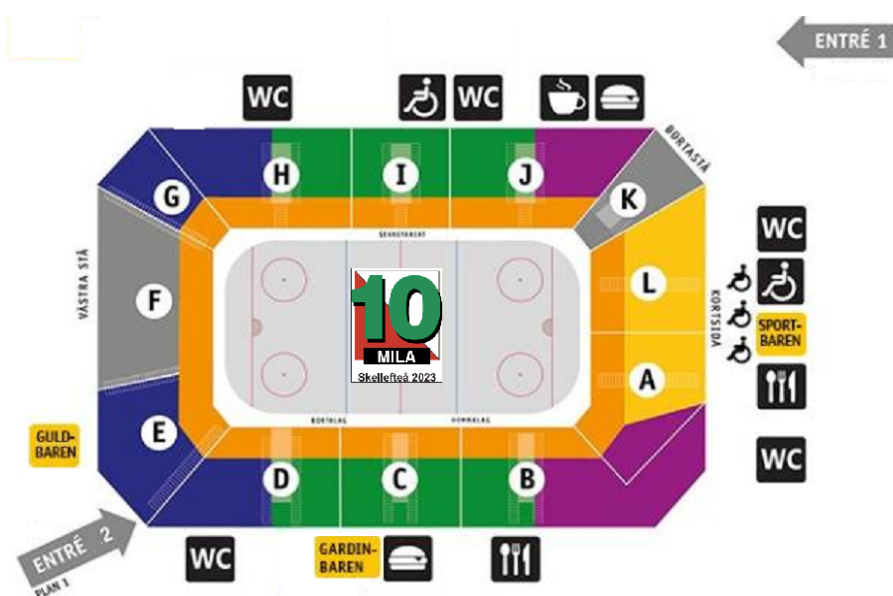

10
MILA
Skellefteå 2023

PM Sittplatser

Sittplatser på läktare

De reserverade sittplatserna är på norra delen, sektionerna H, I, och J. Vid ingången till dessa sektioner finns det skyltar som visar vilken förening som har reserverade sittplatser vid respektive sektion. Se även längst ned i detta PM.

Sittplatser på övriga sektioner går inte att boka och på dessa sektioner får man inte lämna kvar väskor och kläder för att på så sätt "paxa" sittplatsen. Kvarlämnade väskor och kläder kommer därför att plockas bort och kan hämtas i informationen.

Matlådor ska ätas på anvisade platser, inte på läktaren.

Skor med metalldubb

Inga skor med metalldubb är tillåtna inne i arenan. Enda undantaget är de för tävlingen anvisade löpvägarna.

J-Vänster

Rad	Plats																							Rad						
15	1	2	3	4	5	Umeå 6	7	8	9	10	11	12	13	14	15	Husqvarna 16	17	18	19	20	21	22	23	15						
14						1	2	3	4	5	6	7	8	9	10	11	12	13	14	15	16	17	18	14						
13						1	2	3	4	5	6	7	8	9	10	11	12	13	14	15	16	17	18	19	20	21	22	23	24	13
12						Wilhelmina 1	2	3	4	5	Härnösand 6	7	8	9	10	11	12	13	14	15	16	17	18	19	20	21	22	12		
11						1	2	3	4	5	6	7	8	9	10	Täby 11	12	13	14	15	16	17	18	19	20	21	11			
10				1	2	Ravinen 3	4	5	6	7	8	9	10	11	12	13	14	15	16	17	18	19	20	21	22	23	10			
9						1	2	3	4	5	6	7	8	9	10	11	12	13	14	15	16	17	18	19	20	9				
8						1	2	3	4	5	Tullinge 6	7	8	9	10	Orion 11	12	13	14	15	16	17	18	19	8					
7						1	2	3	4	5	6	7	8	9	10	11	12	13	14	15	16	17	18	7						
6						1	2	3	4	5	6	7	8	9	10	11	12	13	14	15	16	17	18	6						
5						Entré	1	2	3	4	5	6	7	8	9	10	11	12	13	14	15	16	17	5						
4	Linné 1	2	3	4	5	6	7	8	9	10	11	12	13	14	15	Eksjö 16	17	18	19	20							4			
3	1	2	3	4	5	6	7	8	9	10	11	12	13	14	15	16	17	18	19	20	21	22	23	24	25	3				
2	1	2	3	4	5	6	7	8	9	10	11	12	13	14	15	16	17	18	19	20	21	22	23	24	2					
1	1	2	3	4	5	6	7	8	9	10	11	12	13	14	15	16	17	18	19	20	21	22	1							