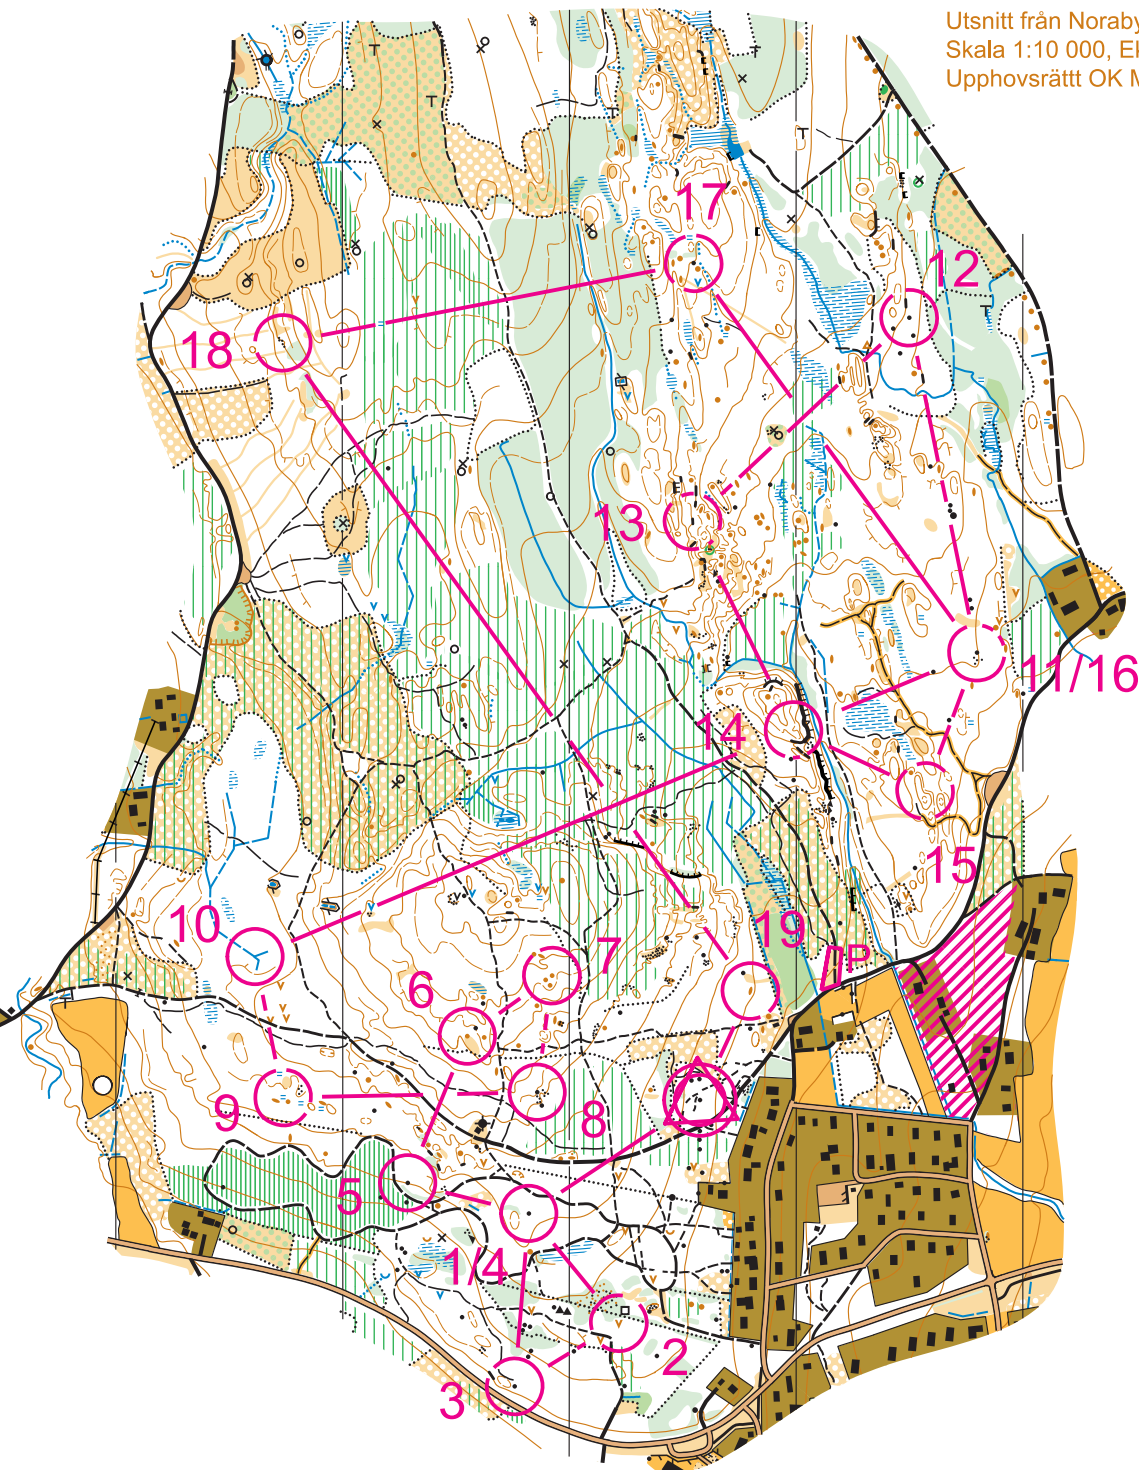

Veckans bana v20-21

Start/Mål efter Sandvadvägen i Ås, se vägvisning Eventor.

Kontrollerna kommer att finnas ute från lördag den 20 maj tom söndag den 28 maj.

Träningen är öppen för andra klubbar, men då till en kostnad av 30 kr för deltagare äldre än 20 år, swishas till nr 123 440 27 15 eller betalas till bankgiro 516-4736.

Banorna kommer att läggas ut på Livelox. Banläggare Therese Korkeakoski.

Utsnitt från Norabygden
Skala 1:10 000, Ekv. 5 m
Upphovsrätt OK Milan

Bana 1		7.0 km		
▷		▲	1,1	♂
1	32	▲	1,0	♂
2	33	∇		
3	34	▲	0,7	♂
4	32	▲	1,0	♂
5	35	▲	0,8 / 1,2	♀
6	38	•		♂
7	39	↗	•	♂
8	31	↖	0,7 / 1,2	♂
9	36	≡	6x6	
10	37	≡	∇	
11	44	▲	1,2	♀
12	45	↑	1,4	♂
13	47	≡	1,6	♂
14	42	→	∩	
15	43	∩		∥
16	44	▲	1,2	♀
17	46	▲	1,3	♂
18	48	∩	—	
19	41	•		♂
		160 m		