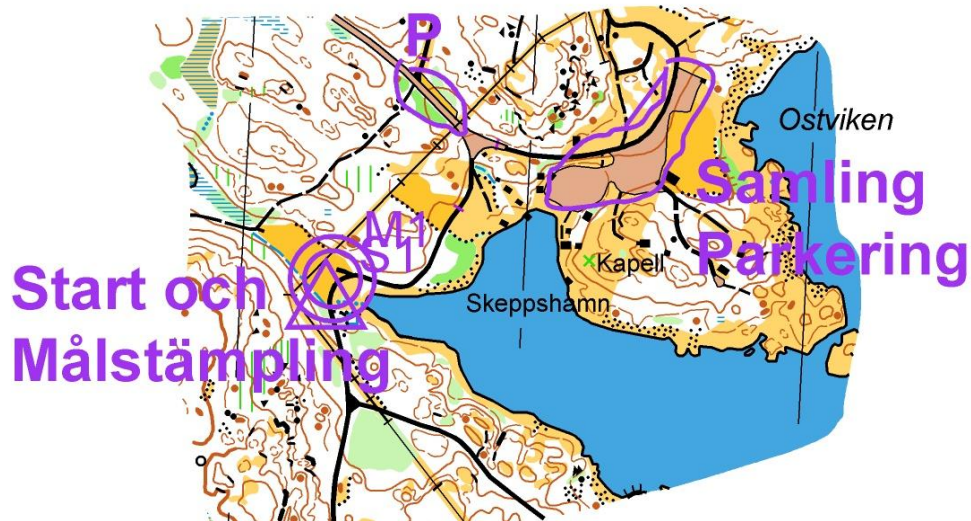

Tävlingsinfo (PM) Run to the Hills Ettapp 3-2023 4 juli

Samling: Skeppshamn. Jag kommer att ha bilen där utifall regn.

Anmälan: Via Eventor eller på plats.
Bättre om ni kan göra det i förväg så jag hinner köra ut rätt antal kartor.

Parkering: Finns parkeringar ute vid Skeppshamn och där allmän väg slutar.

Start: Mellan kl. 17.00-19.00

Terräng: Relativt lättlöpt. Ganska kuperat.
En hel del hållmark men även en del blåbärsris.
Kan bli halt på hållarna om det regnar.

Banor: Medeldistans.
Grön 1,4 km / Vit 1,6 km / Gul 1,8 km / Orange 2,7 km / Blå 3,0 km / Svart 4,3 km
Angivelsen på kartan och lösa

Stämpling: Sportident

Karta: Skala 1.7500.

Etapplåt: Brilliant Disguise. Text och musik: Bruce Springsteen