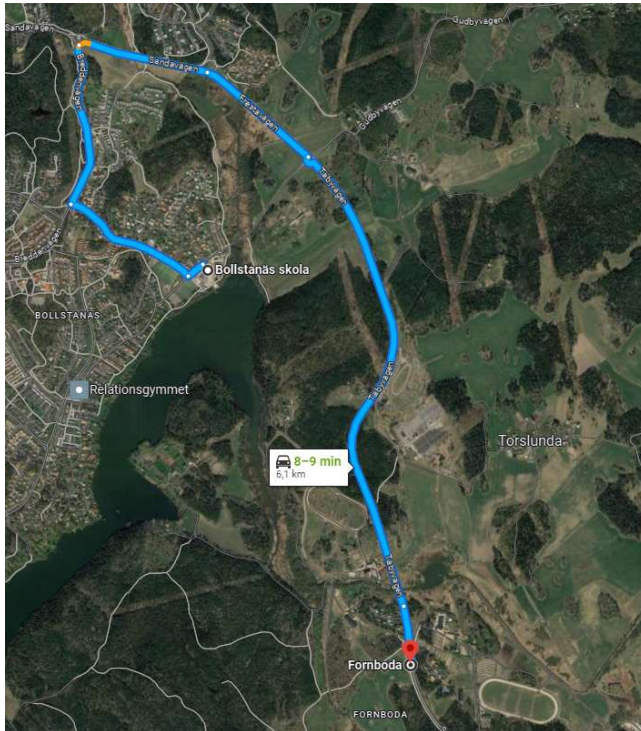

PRISER

Prisutdelning kommer att ske för klasserna HD10-HD21 vartefter de blir klara.
Antal priser se anslagstavlan på arenan. Ej uthämtade priser tillfaller arrangören.

DUSCH

Tempererad dusch finns i Bollstanäs skola i Upplands Väsby. Det finns parkeringar utanför skolan och för att komma in i skolans gymnastiksal är koden 3000. Duscharna är tillgänglig från klockan 11:00 till klockan 17:00 både lördag och söndag. Se karta nedan, kartan utgår från parkeringen.

GPS koordinater

Fornboda parkering: 59.48241364763286, 17.98213935212681

Bollstanäs skola: 59.50058083998927, 17.96268144670698

ÖVRIG SERVICE

Sportförsäljning genom OLSpecialisten

Servering som erbjuder hamburgare och grillad korv samt fika, mackor, hembakat, drycker och godis.

Miniknat, avgift 20 kr

Ombyte på avskärmad plats på arenan

Toaletter

Omplåstring

RESULTAT

Publiceras enbart på Eventor