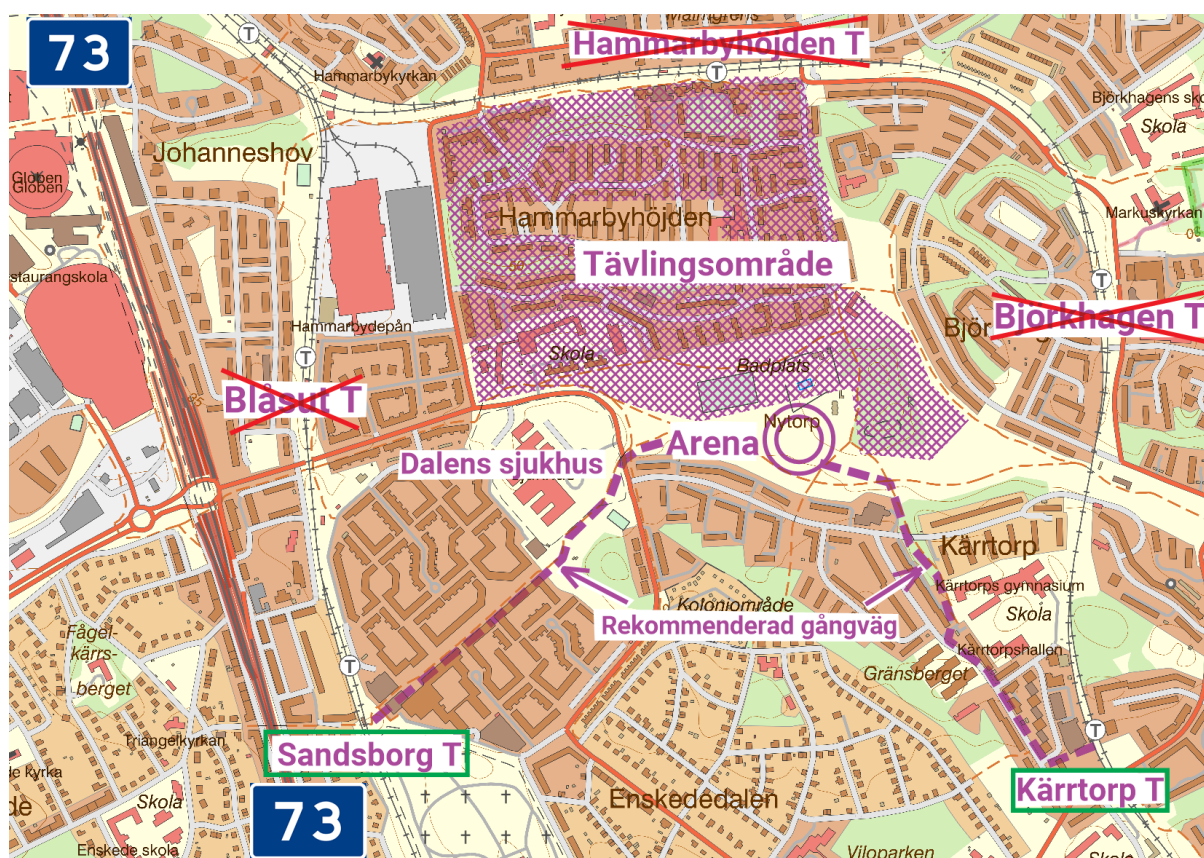

Trafik-PM

Ungdomsseriefinalen

16 september 2023 Nytorps gårde

Det bästa sättet att ta sig till tävlingen är med kommunala färdmedel eller cykel. Se kartan nedan för lämpliga stationer och tävlingsområdet, som inte får beträdas förrän tävlingen är avslutad. Det finns inga snitslingor så planera din väg innan.

Tunnelbana

Välj endast Sandsborg (900 m till arena) eller Kärrtorp (800 m) och gå enligt markerade vägar nedan. Ta hänsyn till övrig trafik. Tunnelbanestationerna Hammarbyhöjden, Björkhagen och Blåsut ska inte användas eftersom vägen från dessa ligger i eller är angränsande till tävlingsområdet.

Buss

Buss 163 från Bredäng/Kärrtorp eller 816 från Gullmarsplan/Tyresö C har en hållplats vid Dalens sjukhus (400 m till arena). Linje 163 även vid Kärrtorpsgården och Åstorpsringen.

Cykel

Välj en väg som inte riskerar att passera eller angränsa till tävlingsområdet enligt kartan ovan.

Biltrafik

Det finns ingen organiserad bilparkering, tillgången på allmänna parkeringsplatser är begränsad. Parkera endast söder om den streckade linjen, i kartan nedan, som utgörs av Sofielundsvägen och Nytorps gårde.