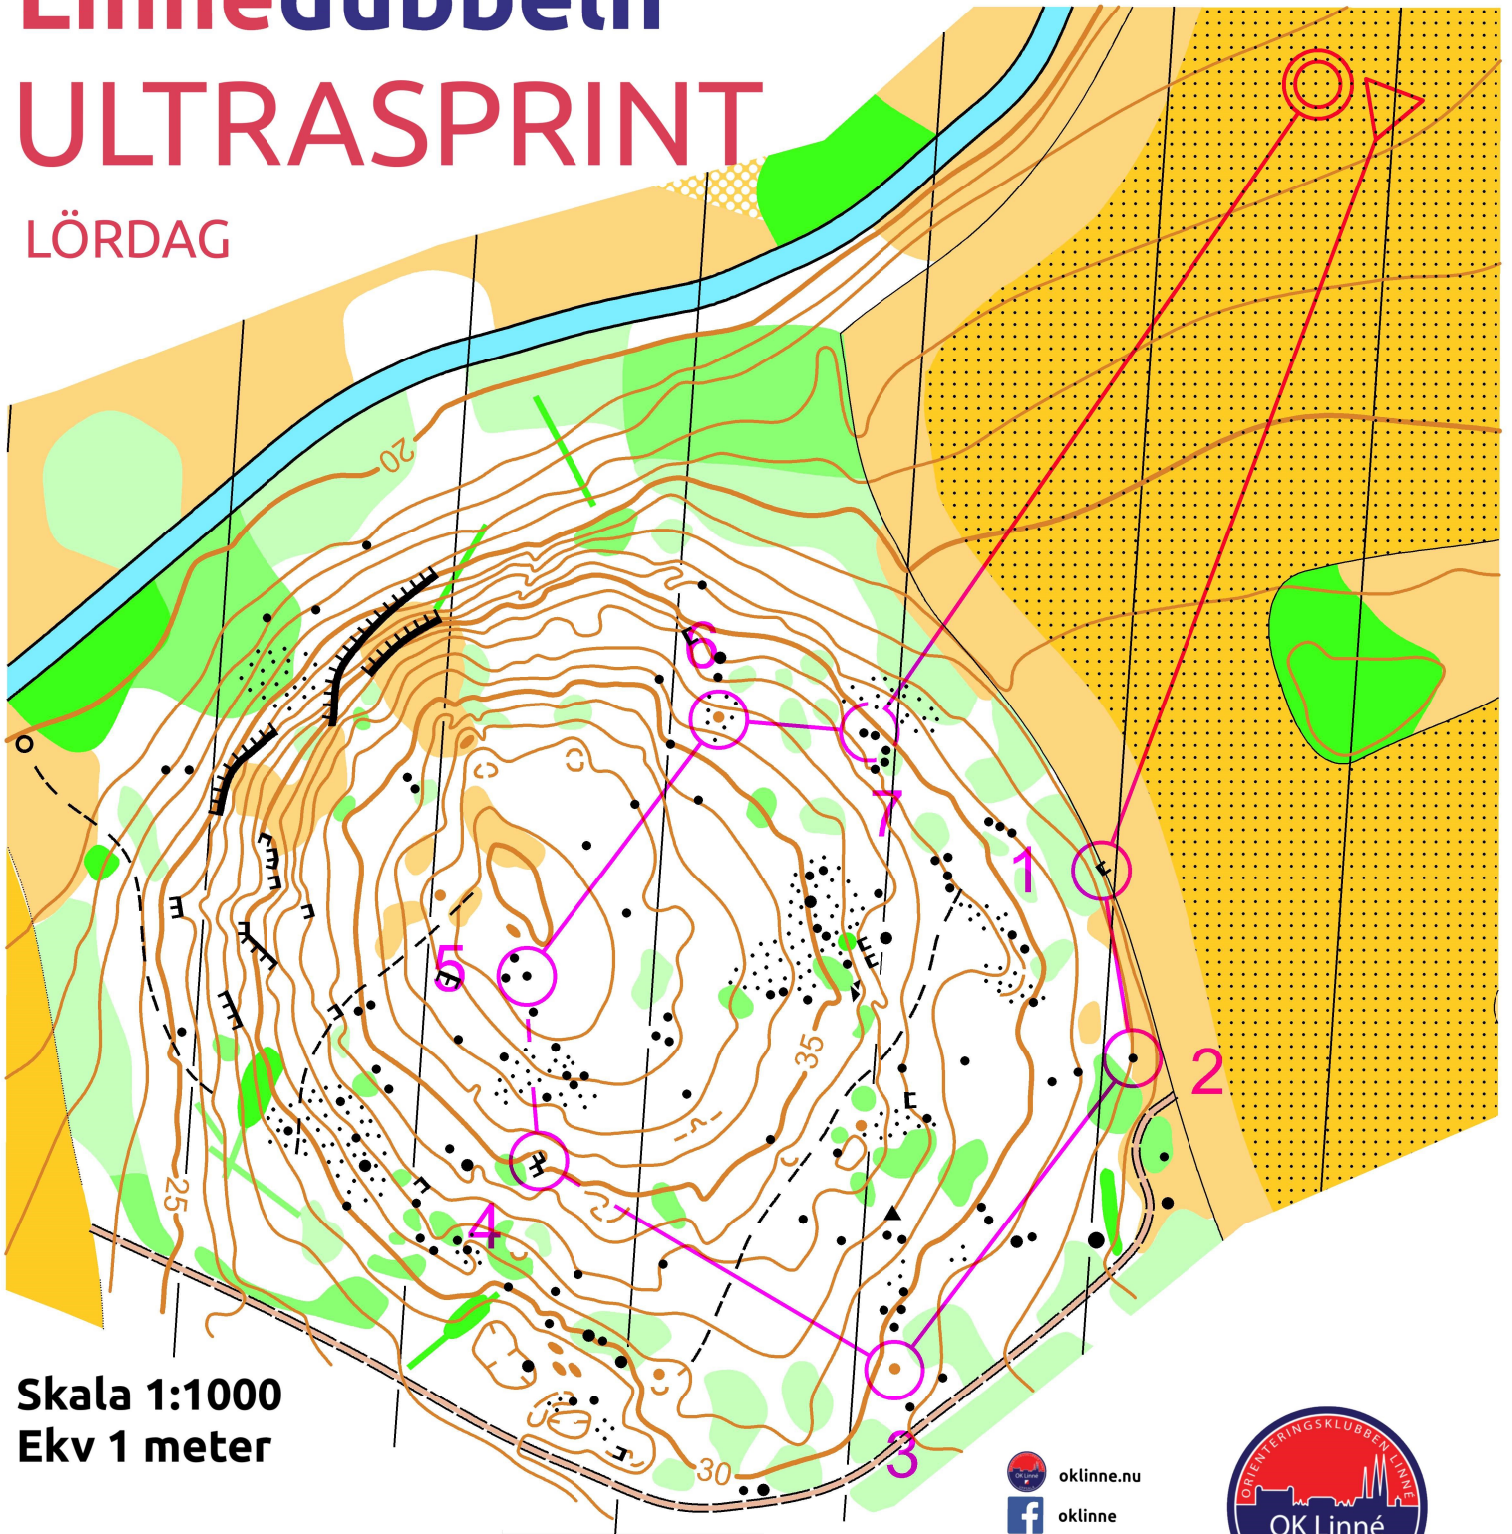

Linnédubbeln

ULTRASPRINT

LÖRDAG

Skala 1:1000
Ekv 1 meter

Rekognosering och renritning
Niklas Aldén, 2023

Grundmaterial
Laserdata, Lantmäteriet

Kort		0,4 km	
▷			
1	31	▬	⊥
2	51	▲	♀
3	33	●	♀

4	43	▬		♂
5	41	▲		♀
6	37	●		♀
7	42	▲	▲	⊥
⊗		100 m		⊗

Kort