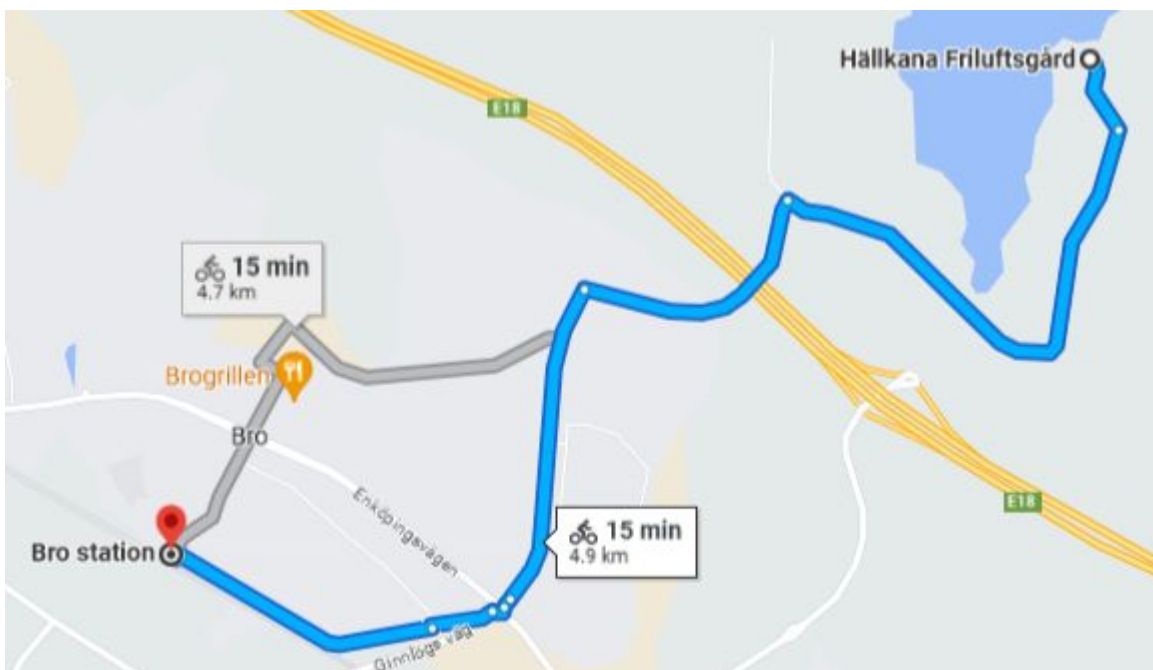

Hitta Hit - Bil

Tävlingsområdet nås bäst från E18 via trafikplatsen 149 sedan Kockbackavägen, Enköpingsvägen och Lejondalsvägen. Följ anvisningarna och skärmar vid rondeller på Enköpingsvägen och längst Lejondalsvägen.

Observera att Hällkanavägen är smal, visa hänsyn för mötande bilar.

Möjlighet till smidigare parkering för buss och längre eller tyngre fordon finns närmare arenan.

Arena Parkeringen

I anslutning till arenan erbjuder vi parkering på en åker, infarten sker från södra delen. Avståndet till arenan är mindre än 300 m.

Hitta Hit – Cykel

Följ anvisningarna och skärmar från Bro stationen till Enköpingsvägen och sedan längst Lejondalsvägen.

Välkomna önskar Järfälla OK!