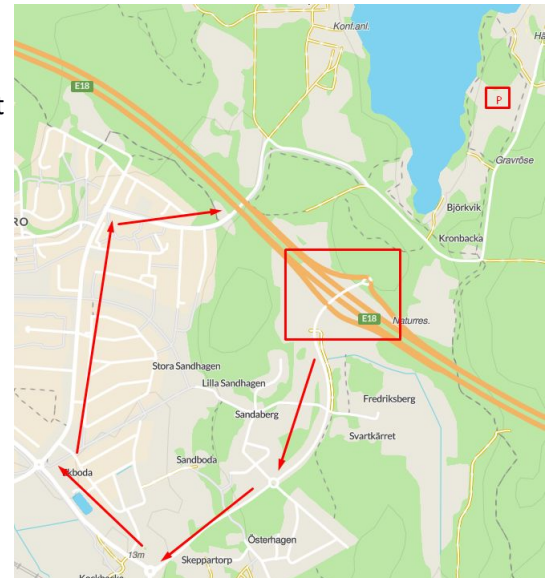

Från Kungsängen station ta buss 555 mot Bro till Rosenlundsvägen, hållplatsen före Finnsta (19 min).
Promenera ung. 2.9 km.

Lördag, söndag och helgdag																									
Alla hållplatser visas på föregående sida																									
Kungsängens station	05.03	06.03	07.01	08.01	09.01	10.00	11.00	12.00	13.00	14.00	15.00	16.00	17.00												
Ekhammarskolan	—	—	07.03	08.03	09.03	10.02	11.02	12.02	13.02	14.02	15.02	16.02	17.02												
Finnsta	05.14	05.44	06.14	06.44	07.14	07.44	08.14	08.44	09.14	09.44	10.14	10.44	11.14	11.44	12.14	12.44	13.14	13.44	14.14	14.44	15.14	15.44	16.14	16.44	17.14
Bro station ank	05.23	05.53	06.23	06.53	07.23	07.53	08.23	08.53	09.23	09.53	10.23	10.53	11.23	11.53	12.23	12.53	13.23	13.53	14.23	14.53	15.23	15.53	16.23	16.53	17.23

Hitta Hit - Bil

Tävlingsområdet nås bäst från E18 via trafikplatsen 149 sedan Kockbackavägen, Enköpingsvägen och Lejondalsvägen. Följ anvisningarna och skärmar vid rondeller på Enköpingsvägen och längst Lejondalsvägen.

Observera att Hällkanavägen är smal, visa hänsyn för mötande bilar.

Möjlighet till smidigare parkering för buss och längre eller tyngre fordon finns närmare arenan.

Arena Parkeringen

I anslutning till arenan erbjuder vi parkering på en åker, infarten sker från södra delen. Avståndet till arenan är mindre än 300 m.

Hitta Hit – Cykel

Följ anvisningarna och skärmar från Bro stationen till Enköpingsvägen och sedan längst Lejondalsvägen.

Välkomna önskar Järfälla OK!