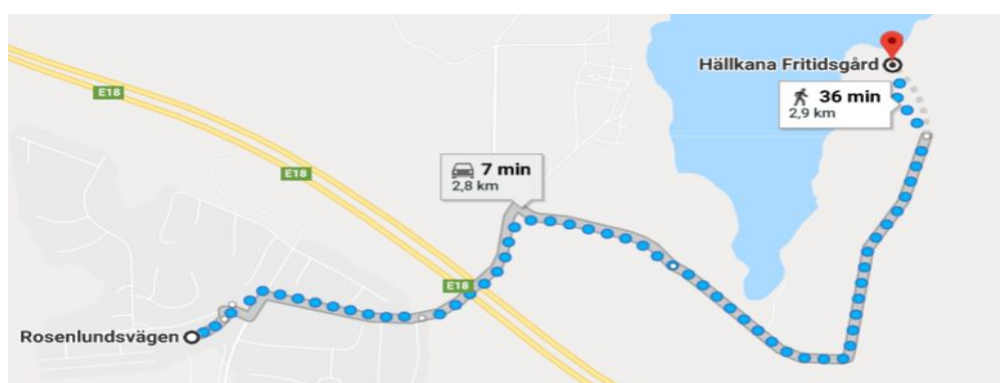

Position

Nº 59.52 42 994, Eº 17.68 58 645

Hitta Hit - Buss

SL: <https://mitt.sl.se/ficktid/vinter/h555.pdf>

Från Bro station ta buss 555 mot Kungsängen till Rosenlundsvägen, hållplatsen före Finnsta (6 min).
Promenera ung. 2.9 km.

Hitta Hit - Bil

Tävlingsområdet nås bäst från E18 via trafikplatsen 149 sedan Kockbackavägen, Enköpingsvägen och Lejondalsvägen. Följ anvisningarna och skärmar vid rondeller på Enköpingsvägen och längst Lejondalsvägen.

Observera att Hällkanavägen är smal, visa hänsyn för mötande bilar.

Möjlighet till smidigare parkering för buss och längre eller tyngre fordon finns närmare arenan.

Arena Parkeringen

I anslutning till arenan erbjuder vi parkering på en åker, infarten sker från södra delen. Avståndet till arenan är mindre än 300 m.

Hitta Hit – Cykel

Följ anvisningarna och skärmar från Bro stationen till Enköpingsvägen och sedan längst Lejondalsvägen.

Välkomna önskar Järfälla OK!