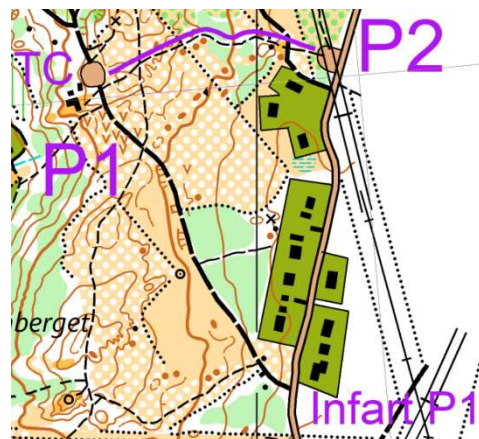

# PM Natt-DM 2023

Torsdag den 28 september 2023

- TC:** Uvbergsstugan, Huli.
- Parkering:** Parkering på "Hulitorget" P2 samt vid scoutstugan i anslutning till TC P1, begränsat med parkeringar, samåk gärna. Frivillig parkeringsavgift 20kr.
- Strukna klasser:** D18, D35, D65, D70, D75, D80.H20, H35 , H55, D65, D80, D85.  
H20, H35, H85.
- Sammanslagna klasser:** D20 och D21 blir D21, D45 och D55 blir D45, H75 och H80 blir H75.
- Öppna klasser:** Försäljning vid TC , ÖM1, ÖM3, ÖM5 och ÖM7. Pris vuxna 150:- ungdom 75:- faktureras klubbarna.
- Start:** Orange/vit snitsel ca 800 m. Första start 20:00. Efteranmälda lottas in bland ordinarie. Öppna klasser startar mellan kl20:00-20:30. Klasserna ÖM1 och ÖM3 får starta från 18.15.
- Banlängder:** Enligt SOFT:s bestämmelser.
- Karta & Terräng:** Skogsmark, måttligt kuperad och stigrik. Vissa partier är detaljrika. Måttlig till god framkomlighet och sikt. Karta nyritad 2020. Kartskala 1:7 500 för HD16 och yngre samt HD45 och äldre, övriga 1:10 000.
- Stämpling:** Sportident för samtliga klasser. Löpbrickor finns att hyra 30 kr. Förlust av hyrd bricka debiteras med 400 kr.
- Kontrollbeskrivning:** Lösa och tryckta på kartan.
- Startlistor:** På Eventor och anslås vid TC.
- Priser:** Medaljer utdelas enligt MOF:s regler, dock ej på tävlingsdagen.
- Dusch& Toa:** Ingen dusch, toalett finns vid TC.
- Försäljning:** Ingen servering på TC.
- Banlängder:** Enligt SOFT:s bestämmelser.
- Tävlingsledare Banläggare:** Jonas Karlsson 0702258087
- Tävlings & bankontrollant:** Ingalill Andersson 0735205253, Anders Sundberg 0705537225