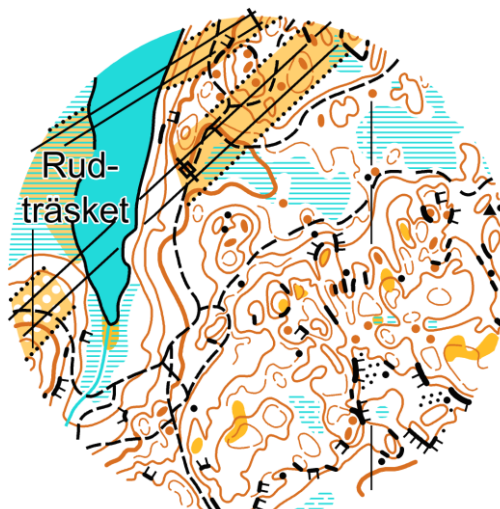

Snättringe SK

bjuder in till

Höstlunken

söndagen den 5 november 2023

Spring med en kompis på en krävande och rolig
ultralångdistans i den fina Södertörnsskogen.
Alla får välförtjänt blåbärssoppa när ni kommer i mål.

Arena: Speedwaybanan vid slutet av Holmträskvägen, Gladö Kvarn, Huddinge,
GPS: 59.17059298277624, 17.983994758599405
Parkering avstånd 200-1500 m. Samåk gärna så får ni kortare att gå.

Anmälan: Anmälan sker via Eventor.

Karta och terräng: Utsnitt ur karta Kvarnsjön-Ådran, ritad 2020-2021 av Per Kallhauge. Kartnorm ISOM 2017-2. Kartan är reviderad under 2023 av Per Kallhauge och Fredrik Ahnlén.

Måttligt kuperad södertörnsterterräng med inslag av några flackare partier. Normal detaljrikedom men mycket detaljrika områden förekommer, särskilt på de långa banorna. Klassisk södertörnsterterräng utlovas med sönderskurna höjder, hållar, branter och intressant kurvbild. Området är även präglad av skogsbruk vilket inbjuder till variation över banorna med både öppna avverkade partier liksom ungskog i varierande ålder blandat med orörd vildmarksterterräng. Området genomkorsas av ett par skogsbilvägar och ett antal stigar, bland annat motorcrosstigar som bitvis bildar ett stignät.