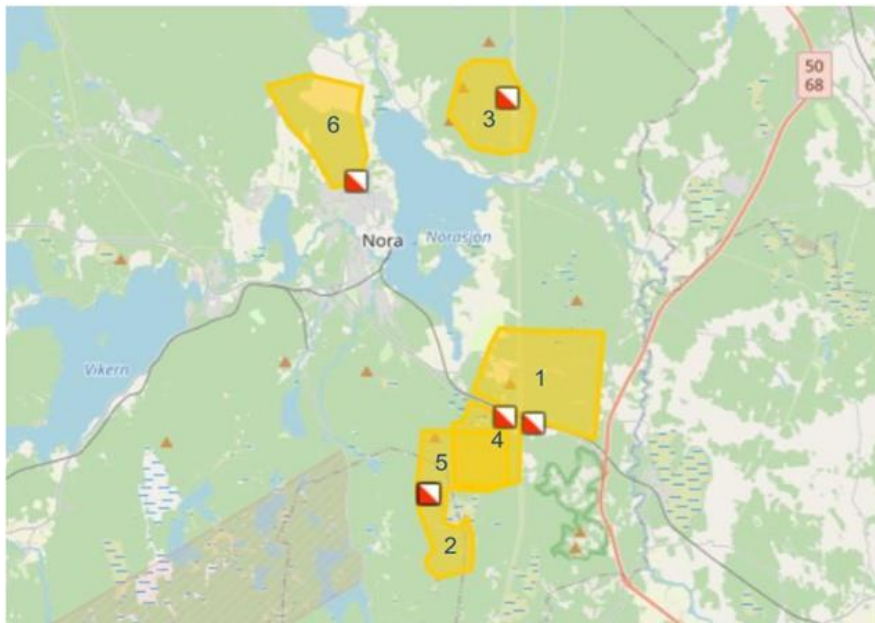

Inbjudan

OK Milans Poängtävlingar 2024

En klubbträning där även andra klubbar får delta!

Vi kommer också att arrangera
veckans bana

[v17](#)

[v18](#)

[v20](#)

[v23](#)

[v31](#)

[v32](#)

Finns under veckans bana
i Eventor

Nr	Datum	Plats	Banläggare	Kartområde	Sista start
1	Ti 21/5	Stora Mon	Martin Larbo	Stora Mon	18:30
2	Ti 28/5	NÖ om Ramshyttan	Lars Jacobsson	Röbergshagen	18:30
3	Ti 25/6	Hammarby	Jan-Åke Israelsson	Hammarby / Husby	18:30
4	Ti 2/7	Stora Mon	Bo Davidsson	Västra Bergen	18:30
5	Ti 9/7	NÖ om Ramshyttan	J-Å Stolt Karlsson	Ålgberget / Västra Bergen	18:30
6	Ti 16/7	Nyttorp, Nora	Jessica o Tom K	Stadsskogen	18:30

Första start: Kl. 16:30

Senaste målgång: Kl. 19:30

Banlängder:

Bana 1 ca 6,2-6,8 km Svart/Blå	Skala 1:10 000
Bana 2 ca 4,3-4,8 km Svart/Blå	Skala 1:7 500
Klass 3 ca 3,0-3,5 km Blå/Violett	Skala 1:7 500
Klass 4 ca 2,5 km Gul/Orange	Skala 1:7 500

Regler: 6 poängtävlingar genomförs på tisdagskvällar under perioden 21/5 - 16/7.
De 5 bästa resultaten på resp bana räknas. Vid lika avgör högsta sammanlagda poäng på alla deltävlingar.

Anmälan: För minska administrationen vid tävlingen och för att kunna beräkna kartåtgången har vi föranmälan via Eventor t o m kl. 9.00 på tävlingsdagen. Det finns även möjlighet till direktanmälan, men vi kan då inte garantera tillgången till kartor.

Anm.avgift: Anmälningsavgiften faktureras deltagarnas klubbar för att minska hanteringen.
Klubblösa betalar sin avgift innan start, gärna med swish.

Deltagare från andra klubbar, över 20 år	70:-
Deltagare från andra klubbar, t o m 20 år	20:-
Hyra Sl-bricka, deltagare från andra klubbar	10:-
Milanmedlemmar, över 20 år	50:-
Milanmedlemmar, t o m 20 år	0:-

Sportident: Sportident-tidtagning. Sportident-brickor kan hyras vid anmälan. Förlust av hyrbricka kostar 360 kr.
Sträcktidremсор erhålls vid målgång.

Tävlingsinfo: Gå in på www.okmilan.org så finns det information och vägvisning angående kommande poängtävling.

Resultat: Liveresultat kommer vara tillgängligt under tävlingens gång.
Resultaten på Eventor beräknas vara utlagda efter kl. 21.00. Poängberäkningen lite senare.
Vägvalsanalys kommer att finnas i Livelox, länk finns i Eventors tävlingsinfo för att komma direkt till aktuell tävling.

Kontakt: Stefan Öberg, E-post poangtavlingarna@telia.com, 070-271 03 16

Välkomna!