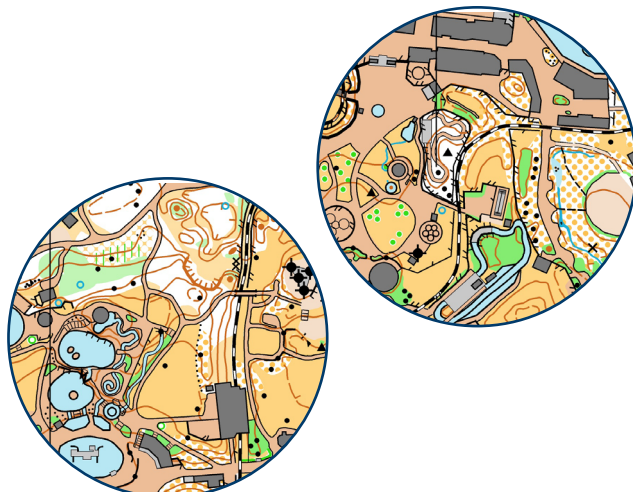

**Tag med ungdomsgrupper och familjer till en tävling utöver det vanliga och en heldag på Skara Sommarland.
Välkommen till en helkul dag!**

Karta & Terrängbeskrivning

Skala 1:4 000 för D/H16-40, övriga 1:3 000. Ekvidistans 2 m. Parkområde med mycket god framkomlighet. Bitvis måttlig kupering.

Service

Nöjespark, motorbanor, vattenlekar, bangolf, restaurant, varmdusch inomhus, omlåstring och sportförsäljning. OBS! Kaffevagn med frallor finns på arenan!

Extravaganza klasser

De här klasserna är speciella för arrangemanget. De har gemensam start och extra utmaningar i form av klurigheter gällande karta, kontroller och riktning. Våga anta utmaningen! Först i mål vinner!

Extravaganza inskolning!

För de yngsta barnen erbjuds en lite mer spännande inskolningsbana.

Boende

Campingstugor, husvagns- och tältplats finns på Sommarlands camping. www.sommarland.se/boende. Se erbjudande på nästa sida.

Regler

SOFTs allmänna regler, samt anvisningarna för sprint-ol gäller. Spikskor, dubb skor och dobbskor är förbjudna! Använd joggingskor eller liknande. Fri klädsel. Allt tävlande sker på egen risk.

Information/kontakt

Tävlingsledning/info

Anna Andersson, 076-1057978, ceceanna@hotmail.com

Martin Andersson, 070-5726025, marand17@hotmail.com

Anmälningar utanför Eventor/ändringar

Tommy Höög, 070-7494934, tommyhoeog@yahoo.se